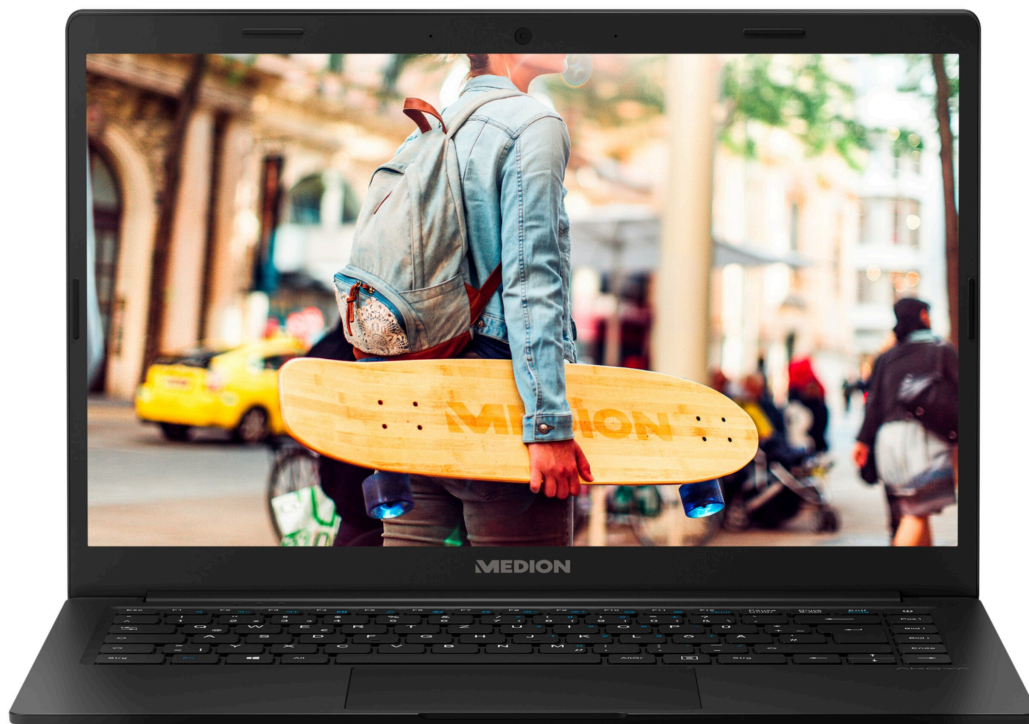

MEDION® AKOYA® E4251, Intel® Celeron® N4000,  
Windows 10 Home, pantalla FHD de 35,6 cm (14"), 512 GB  
SSD, 8 GB RAM, portátil

Artículo  
número: 30033804