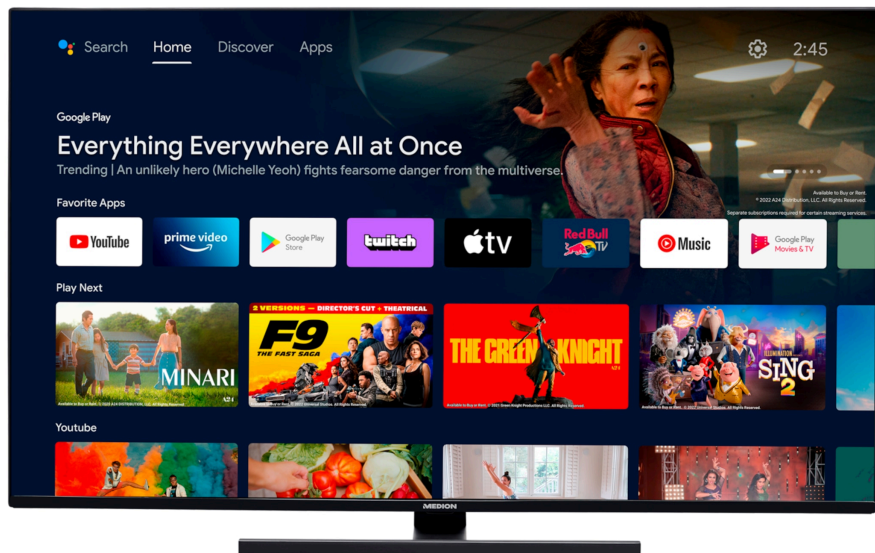

MEDION® LIFE® X15048 (MD 30060) QLED Android TV,
125,7 cm (50") Ultra HD Smart-TV inkl. Wandhalterung Tilt
Basic - ARTIKELSET

Artículo número:
30035386

Artículo
número: 30035386

Características principales

Pantalla

- Tamaño de la pantalla : 125,7 cm (49,5 pulgadas)
- Max. Resolución : 3840x2160
- Luminosidad : 330cd/m²
- Relación de contraste : 5000:1
- Relación de aspecto : 16:09
- Tecnología de visualización : QLED
- Frecuencia de refresco : 60Hz

Características y diseño

- Televisión inteligente : Sí
- Sistema operativo : Android
- Funciones de Smart TV : Transmisión de la red doméstica; Navegación por Internet; Radio por Internet; Interfaz de transmisión por Internet; TV/vídeo por Internet; Aplicaciones descargables
- Funciones : Amazon Prime Video; Bluetooth; 4K; EPG; HbbTV; HDR10; Mando a distancia incluido; Reproductor multimedia integrado; WLAN integrada; Toma de auriculares; Portal de medios de comunicación; Menú multilingüe; Netflix; Youtube; WLAN; Preparado para PVR; Alto rango dinámico (HDR); Temporizador para dormir; MEMC
- Número de altavoces : 2
- Año del modelo : 2023
- Receptor digital integrado : CI+; DVB-C; DVB-S2; DVB-T2
- Tipo de batería : Alcalino