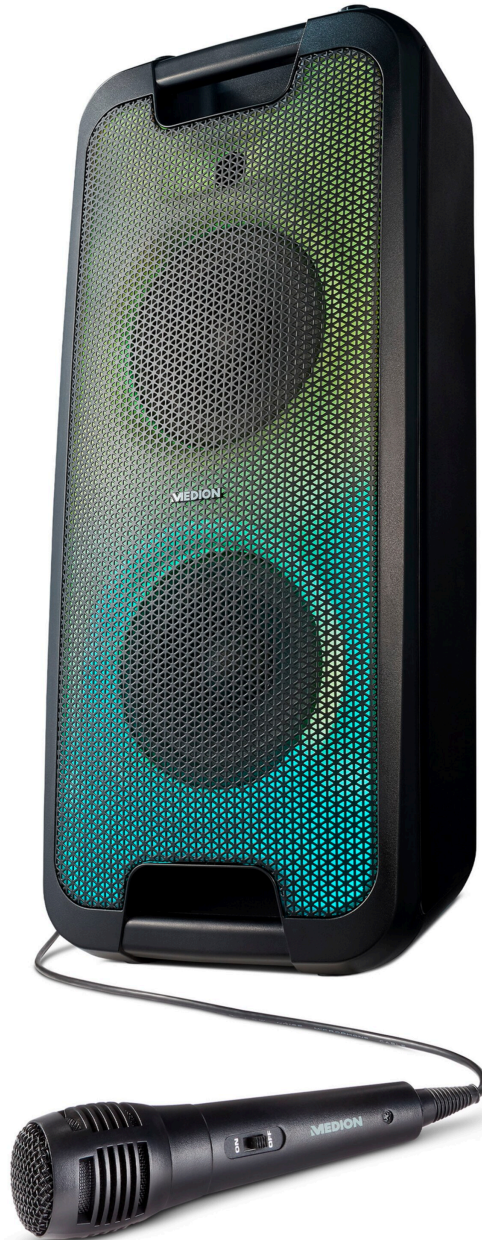

MEDION® Altavoz para fiestas LIFE® E61400, pantalla LC, Bluetooth® 5.0 para la transmisión inalámbrica de música, Karaoke, fácil de transportar, 2 x 22 W RMS

Artículo  
número: 50068036

#### Funciones y diseño

- Tipo de producto : Altavoz para fiestas
- Funciones : Pantalla de encendido/apagado; Batería recargable; Entrada AUX; Refuerzo de graves; Bluetooth; Pantalla digital; Inalámbrico; Batería integrada; Control de volumen; Pantalla LCD; Interruptor de encendido/apagado integrado; Indicador de encendido/apagado; Alimentado por la red; Funciona con pilas; USB; Interruptor de encendido/apagado

#### Medios

- Conexión : Inalámbrico/Bluetooth
- Bluetooth : Bluetooth 5

MEDION® Altavoz para fiestas LIFE® E61400, pantalla LC, Bluetooth® 5.0 para la transmisión inalámbrica de música, Karaoke, fácil de transportar, 2 x 22 W RMS

#### Contiene

- Altavoz para fiestas MD44400
- Cable de alimentación
- Micrófono
- Manual de instrucciones
- Tarjeta de garantía