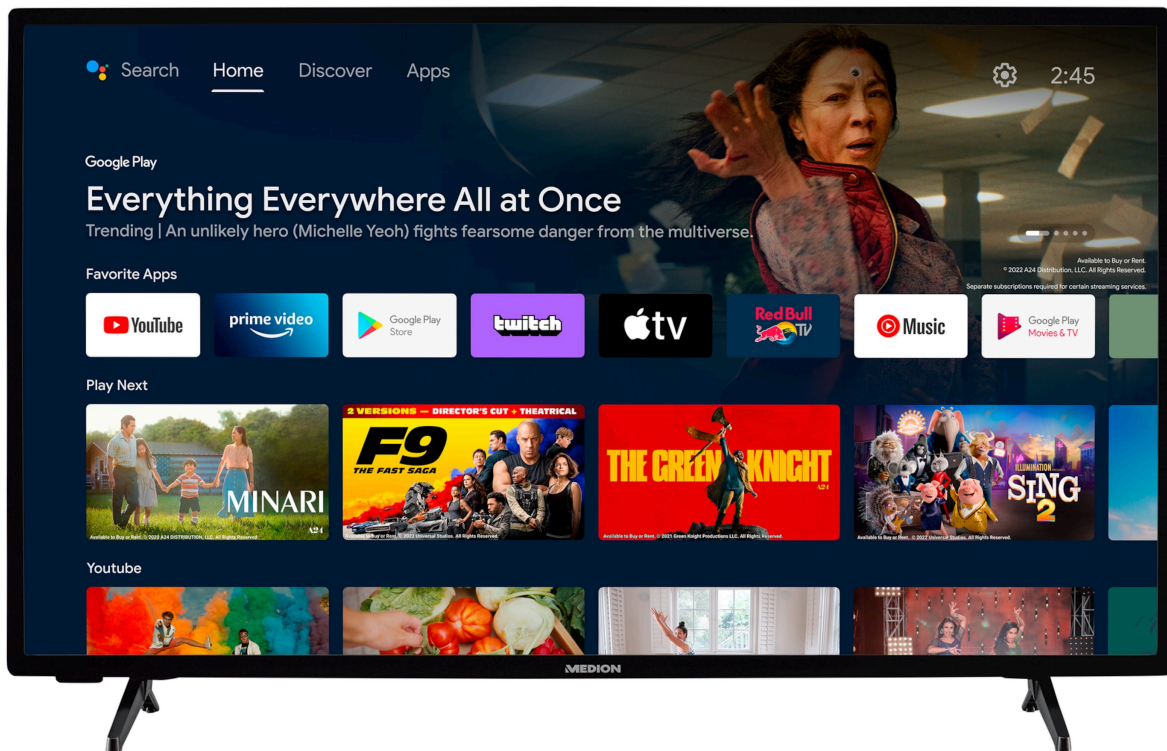

MEDION® Android TV LIFE® P14056 (MD 30051), 100,3 cm (40"), pantalla Full HD, compatible con PVR, Bluetooth®, Netflix, Amazon Prime Video

medion

Artículo número: 30035394

Artículo número: 30035394

Características principales

Pantalla

- Tamaño de la pantalla : 100,3 cm (39,5 pulgadas)
- Max. Resolución : 1920x1080
- Luminosidad : 250cd/m²
- Relación de contraste : 5000:1
- Relación de aspecto : 16:09
- Tecnología de visualización : LED LCD
- Frecuencia de refresco : 60Hz

Características y diseño

- Televisión inteligente : Sí
- Sistema operativo : Android
- Funciones de Smart TV : Transmisión de la red doméstica; Navegación por Internet; Radio por Internet; Interfaz de transmisión por Internet; TV/vídeo por Internet; Aplicaciones descargables
- Funciones : Compartir audio y vídeo (AVS); Bluetooth; Mando a distancia incluido; WLAN integrada; Netflix; Preparado para PVR; Videotexto; EPG; Amazon Prime Video; Alto rango dinámico (HDR)
- Número de altavoces : 2
- Año del modelo : 2023
- Receptor digital integrado : CI+; DVB-C; DVB-S2; DVB-T2
- Tipo de batería : Alcalino

Contiene

- Smart TV (MD30051)
- Soporte con tornillos
- Mando a distancia incl. pilas
- Manual de instrucciones
- Tarjeta de garantía

Conexiones

- Entradas de audio/vídeo : AV In; HDMI; VGA D-Sub; Tv-antenne
- Número de conexiones HDMI : 3
- Número de puertos USB : 2
- Conexiones : Bluetooth; HDMI; USB; WLAN
- Tamaño de Vesa : 100 mm x 100 mm