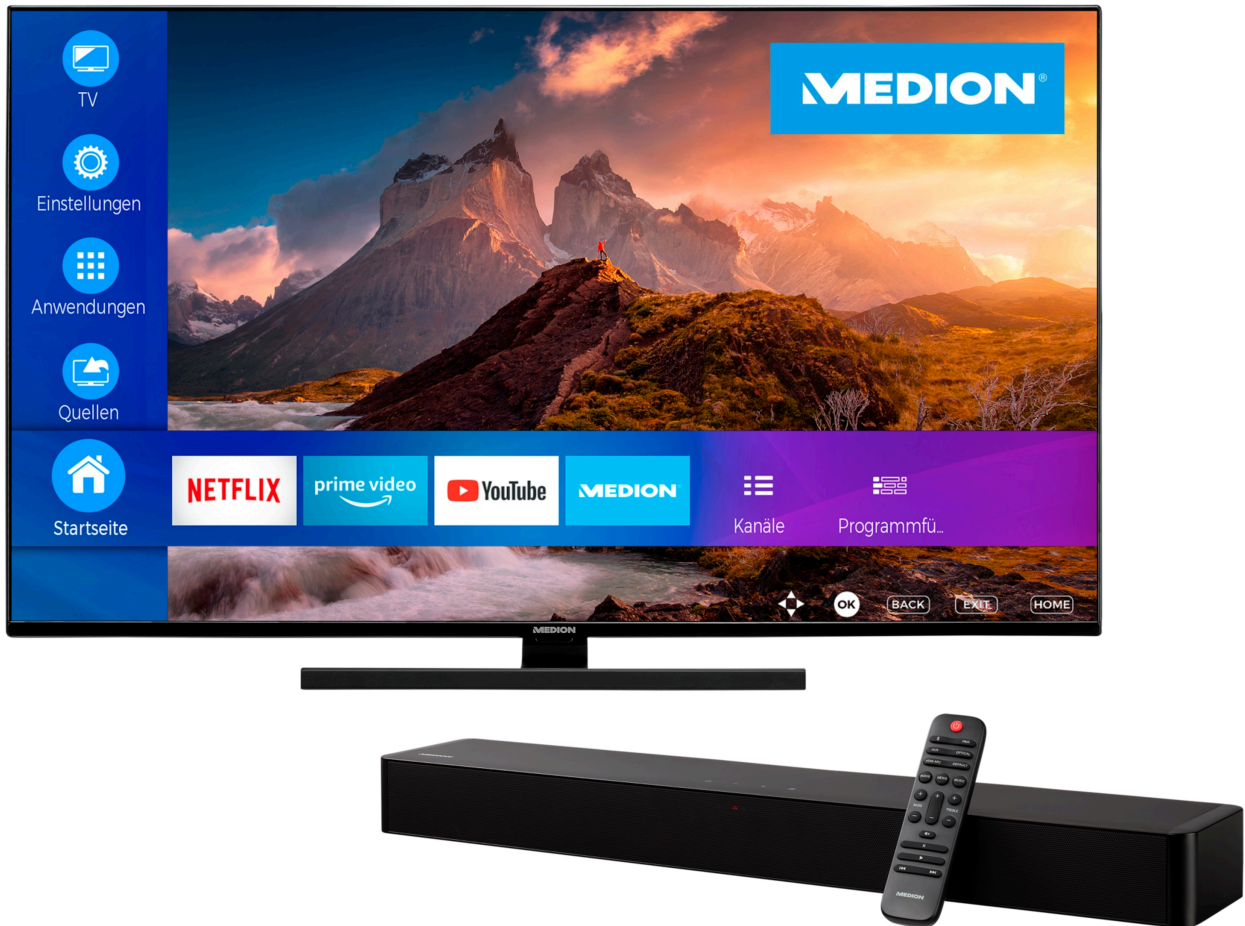

**MEDION® LIFE® X14328 QLED Smart-TV, 108 cm (43") Ultra HD Display + Barra de sonido MEDION® LIFE® P61155 (MD44055) - pack oferta**

**medion**

Artículo número: 30035407

Artículo número: 30035407

#### Pantalla

- Tamaño de la pantalla : 108 cm (42,5 pulgadas)
- Max. Resolución : 3840x2160
- Luminosidad : 330cd/m<sup>2</sup>
- Relación de contraste : 1300:1
- Relación de aspecto : 16:09
- Tecnología de visualización : QLED
- Frecuencia de refresco : 60Hz

#### Características y diseño

- Televisión inteligente : Sí
- Funciones de Smart TV : Transmisión de la red doméstica; Navegación por Internet; Radio por Internet; Interfaz de transmisión por Internet; TV/vídeo por Internet
- Funciones : Amazon Prime Video; Compartir audio y vídeo (AVS); Bluetooth; Sonido DTS; EPG; Dolby Vision HDR; HbbTV; HDR10; Mando a distancia incluido; Reproductor multimedia integrado; WLAN integrada; Bloqueo para niños; Toma de auriculares; Portal de medios de comunicación; Menú multilingüe; Netflix; Función SWAP; Preparado para PVR; 4K; Youtube; Alto rango dinámico (HDR); Dolby Atmos
- Número de altavoces : 2
- Año del modelo : 2022
- Receptor digital integrado : CI+; DVB-C; DVB-S2; DVB-T2
- Tipo de batería : Alcalino