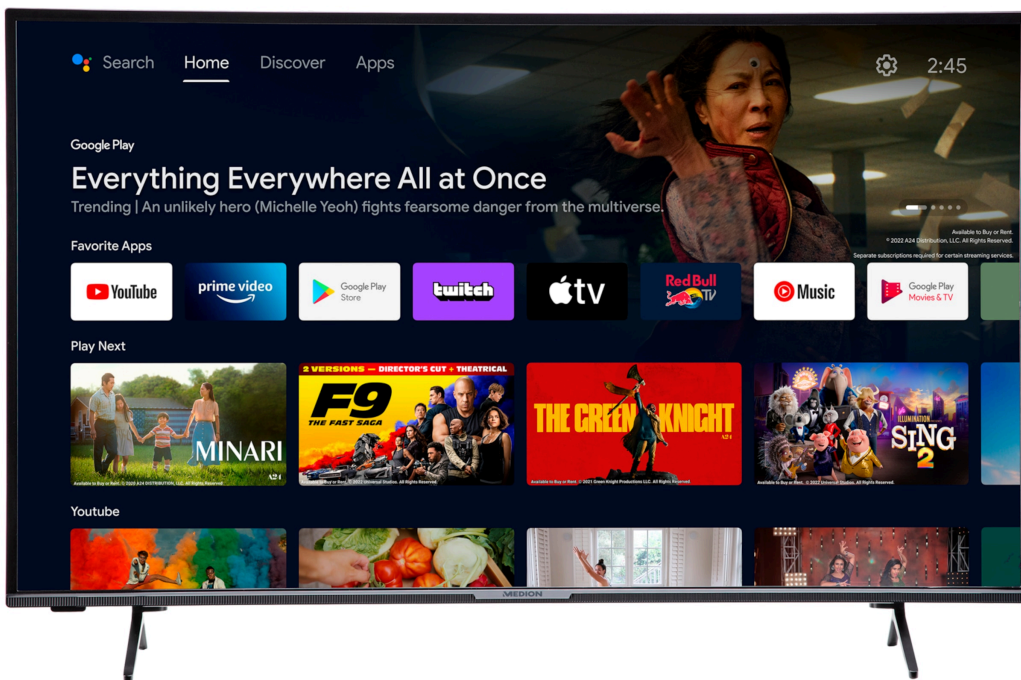

**MEDION® LIFE® P14328 (MD 30052) Android TV, 108 cm (43"), pantalla Full HD +Auriculares inalámbricos LIFE® E62003 (MD43058) - pack oferta**

**medion**

Artículo número: 30035396

Artículo número: 30035396

#### Pantalla

- Tamaño de la pantalla : 108 cm (42,5 pulgadas)
- Max. Resolución : 1920x1080
- Luminosidad : 300cd/m<sup>2</sup>
- Relación de contraste : 1200:1
- Relación de aspecto : 16:09
- Tecnología de visualización : LED LCD
- Frecuencia de refresco : 60Hz