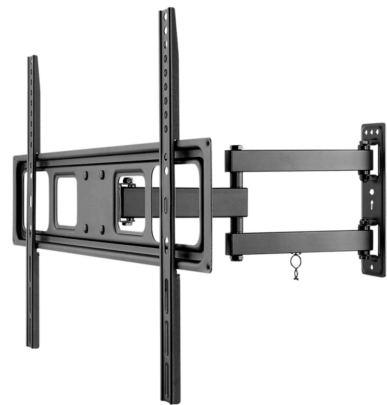

**MEDION® LIFE® X15031 125,7 cm (50") Ultra HD Android TV
+ GOOBAY Basic FULLMOTION (L) Wandhalterung -
ARTIKELSET**

medion

Artikelnummer: 30031299

Artikelnummer: 30031299

Haupteigenschaften

- **Android TV**
- Sensationelles **Ultra HD** Heimkinoerlebnis mit gestochen scharfen Bildern
- **HD Triple Tuner** (DVB-S2, -C, -T2 HD) (1)
- **HDR** (High Dynamic Range)
- **Dolby Vision®**
- **Micro Dimming**
- **App Store** - Lieblingsapps direkt auf den TV herunterladen (2), (5), (6)
- **Hey Google** - Ausgestattet für die Zukunft (2)
- **Sprachgesteuerte Fernbedienung**
- **1.200 MPI** (Motion Picture Index)
- **Integrierter Internetbrowser** (2), (3)
- **Medienportal** (2)
- **WLAN** integriert für die drahtlose Nutzung des Internets
- **Bluetooth® Funktion**
- **NETFLIX & Amazon Prime Video App** (2), (5)
- **PVR ready**
- **HbbTV** (2)
- Integrierte **CI+ Schnittstelle**
- Integrierter **Mediaplayer** (4)
- **Einfache Wandmontage** dank VESA-Standard (Lochabstand 200 x 200 mm)
- Elektronischer Programmführer (EPG)
- Automatische Senderprogrammierung (APS)