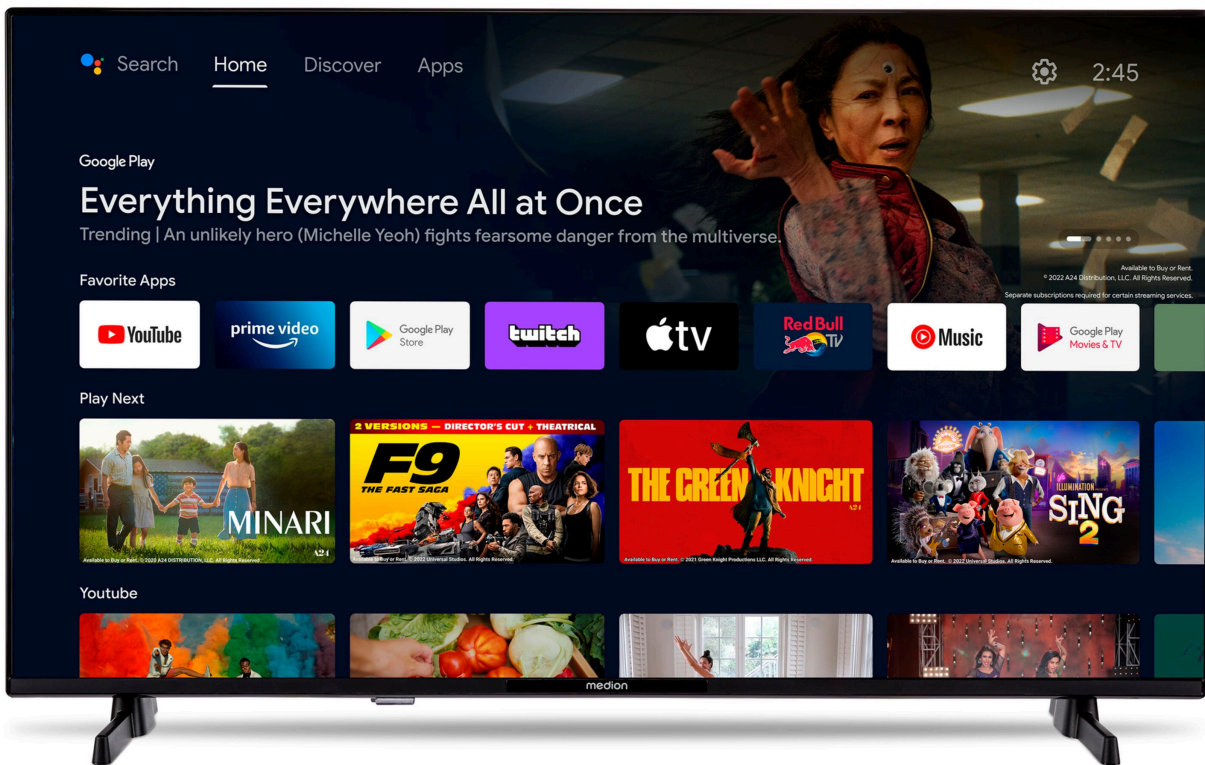

MEDION® LIFE MD 840100 Android TV™, 100,3 cm (40"), Full HD Display, PVR ready, Bluetooth®, Netflix, Amazon Prime Video, Micro Dimming

medion

Artikelnummer: 30042131