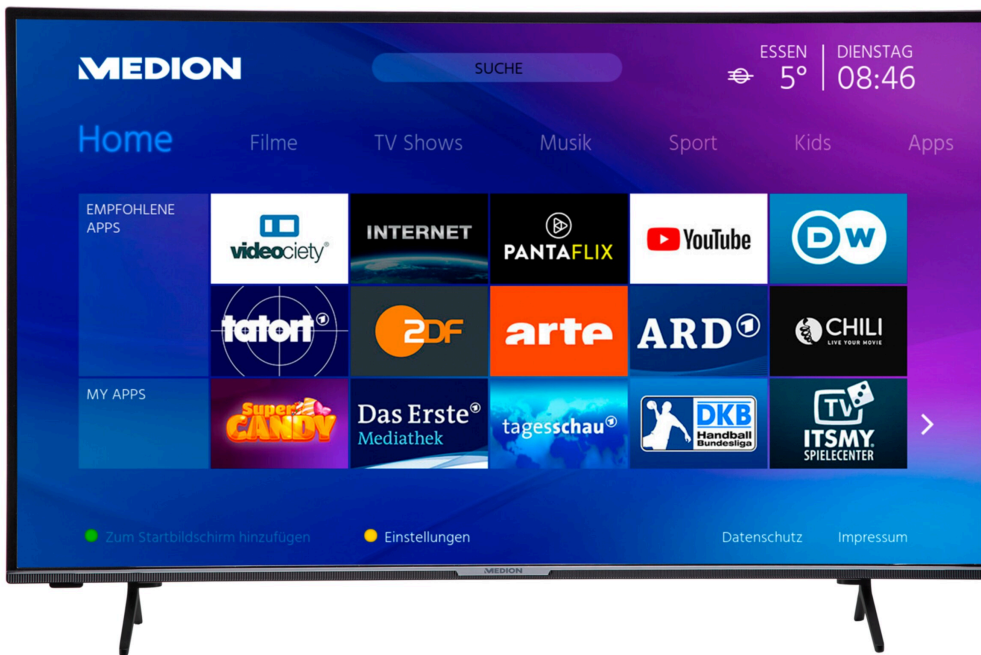

Artikelnummer: 30029701

Produktdatenblatt

Gemäß Verordnung 1062/2010

Manufacturer	MEDION
MD-Nummer	X14380 (MD31810) (MSN 30029701)
Energieeffizienzklasse	A+
Bildschirmdiagonale in cm	108 / 43
Leistungsaufnahme On in Watt	54
Energieverbrauch kWh/Jahr	78
Leistungsaufnahme Standby Watt	0,48
Leistungsaufnahme Off in Watt	---
Max. Auflösung	3840x2160

MEDION® LIFE® X14380 Smart-TV, 108 cm (43") Ultra HD Fernseher, inkl. DVB-T 2 HD Modul (12 Monate freenet TV gratis) - ARTIKELSET

Artikelnummer: 30029701

Artikelnummer: 30029701

Haupteigenschaften

- **LCD-TV**
- Sensationelles **Ultra HD** Heimkinoerlebnis mit gestochen scharfen Bildern
- **HD Triple Tuner** (DVB-S2, -C, -T2 HD) (1)
- **HDR** (High Dynamic Range)
- **Micro Dimming**
- **1.200 MPI** (Motion Picture Index)
- **Integrierter Internetbrowser** (2), (3)
- **Medienportal** (2)
- **WLAN** integriert für die drahtlose Nutzung des Internets
- **Wireless Display**
- **AVS** (Audio Video Sharing)
- **Bluetooth® Funktion**
- **NETFLIX & Amazon Prime Video App** (2), (5)
- **PVR ready**
- **HbbTV** (2)
- **MEDION® Life Remote App** (2)
- Integrierte **CI+ Schnittstelle**
- Integrierter **Mediaplayer** (4)
- Edles Design mit schlankem Rahmen
- **Einfache Wandmontage** dank VESA-Standard (Lochabstand 100 x 100 mm)
- Elektronischer Programmführer (EPG)
- Automatische Senderprogrammierung (APS)
- Kindersicherung

Eigenschaften

Paneldaten

- Statischer Kontrast von 1.200:1 (typ.)
- Dynamischer Kontrast von 28.000:1
- Physikalische Auflösung von 3.840 x 2.160 Pixel
- Seitenverhältnis 16:9
- Helligkeit 350 cd/m² (typ)