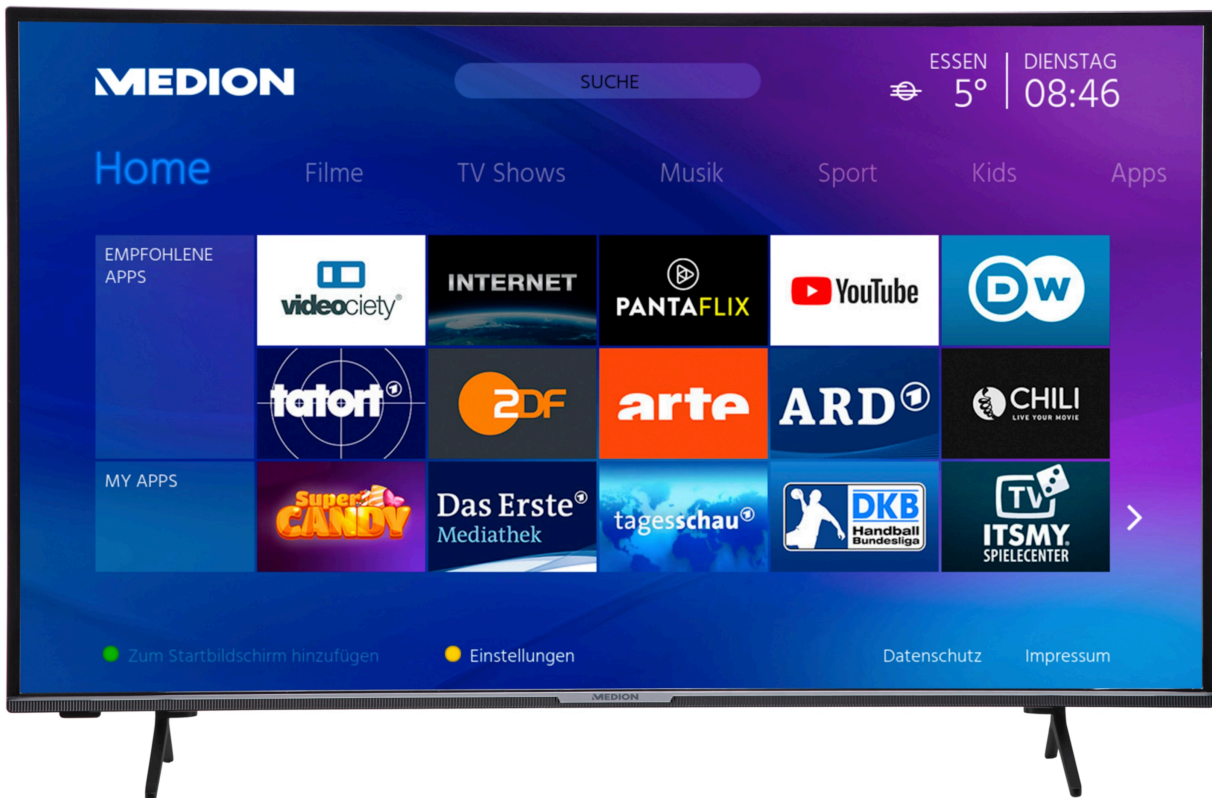

MEDION® LIFE® X14912 Smart-TV, 123,2 cm (49") Ultra HD Display, HDR, Micro Dimming, PVR ready, Netflix, Amazon Prime Video, Bluetooth®, HD Triple Tuner, CI+

medion

Artikelnummer: 30029916

Artikelnummer: 30029916

### Haupteigenschaften

- **LCD-TV**
- Sensationelles **Ultra HD** Heimkinoerlebnis mit gestochen scharfen Bildern
- **HD Triple Tuner** (DVB-S2, -C, -T2 HD) (1)
- **HDR** (High Dynamic Range)
- **Micro Dimming**
- **1.200 MPI** (Motion Picture Index)
- **Integrierter Internetbrowser** (2), (3)
- **Medienportal** (2)
- **WLAN** integriert für die drahtlose Nutzung des Internets
- **Wireless Display**
- **AVS** (Audio Video Sharing)
- **Bluetooth® Funktion**
- **NETFLIX & Amazon Prime Video App** (2), (5)
- **PVR ready**
- **HbbTV** (2)
- **MEDION® Life Remote App** (2)
- Integrierte **CI+ Schnittstelle**
- Integrierter **Mediaplayer**
- Edles Design mit schlankem Rahmen
- **Einfache Wandmontage** dank VESA-Standard (Lochabstand 200 x 200 mm)
- Elektronischer Programmführer (EPG)
- Automatische Senderprogrammierung (APS)
- Kindersicherung