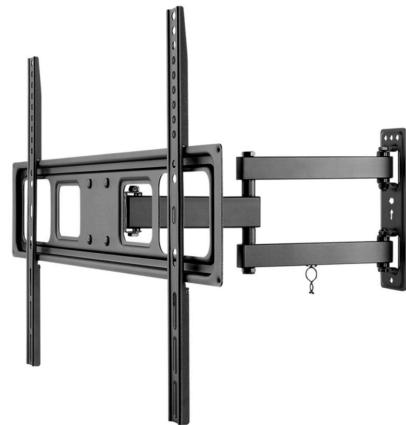

MEDION® LIFE® P13225 80 cm (31,5") Full HD Smart-TV + GOOBAY Basic FULLMOTION (L) Wandhalterung - ARTIKELSET

medion

Artikelnummer: 30031212

Artikelnummer: 30031212

Haupteigenschaften

- 80 cm (31,5") LCD-TV
- Sensationelles **Full HD** Heimkinoerlebnis mit gestochen scharfen Bildern
- **HD Triple Tuner** (DVB-T2 HD, DVB-C, DVB-S2) (1)
- **600 MPI** (Motion Picture Index)
- Integrierter **Internetbrowser** (2), (3)
- **Medienportal** – verbindet Fernsehen und Internet (2)
- **Netflix** und **Amazon Prime Video App** (2), (5)
- **Bluetooth®** Funktion - für die kabellos Soundübertragung vom TV zur Bluetooth® fähigen Soundbar
- **DTS-Sound**
- Dank **PVR ready** lässt sich das TV-Programm direkt auf einen externen Speicher aufnehmen und später ansehen
- Dank **AVS (Audio Video Sharing)** können Musik, Fotos oder Filme über das Heimnetzwerk direkt auf dem TV abgespielt werden
- **WLAN** integriert– für die drahtlose Nutzung des Internets, AVS (Audio Video Sharing) und HbbTV.
- **Wireless Display**
- **CI+ Schnittstelle** – die integrierte CI+ Schnittstelle ermöglicht in Verbindung mit entsprechendem CI+ Modul und Smart Card den Empfang von verschlüsselten Programmen
- Integrierter **Medioplayer** – direkte Wiedergabe von Fotos, Musik und Filmen einfach und bequem über USB-Speichermedium (4)
- **MEDION® Life Remote App** (2)
- **3 HDMI®-Eingänge** für die Übertragung von HD-Bild- und Tonsignalen ohne Qualitätsverlust
- **Works with Hey Google & works with Alexa** –Ausgestattet für die Zukunft. Verbinden Sie Ihren Smart-TV mit einem Smart Speaker und bedienen Sie ihn per Sprachbefehle (2)
- Elektronischer Programmführer (EPG) –immer wissen, was läuft
- Automatische Senderprogrammierung
- Bequemes Wechseln zwischen zwei Programmen durch die SWAP-Funktion
- Verschiedene Bildformate und Sound-Voreinstellungen wählbar
- **Einfache Wandmontage** dank VESA-Standard (Lochabstand 75 x 75 mm)