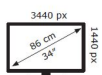

Energie-Label