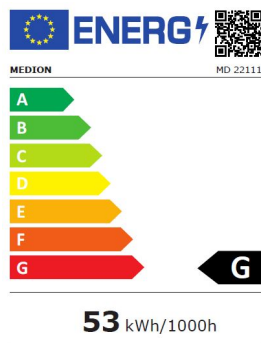

Energie-Label