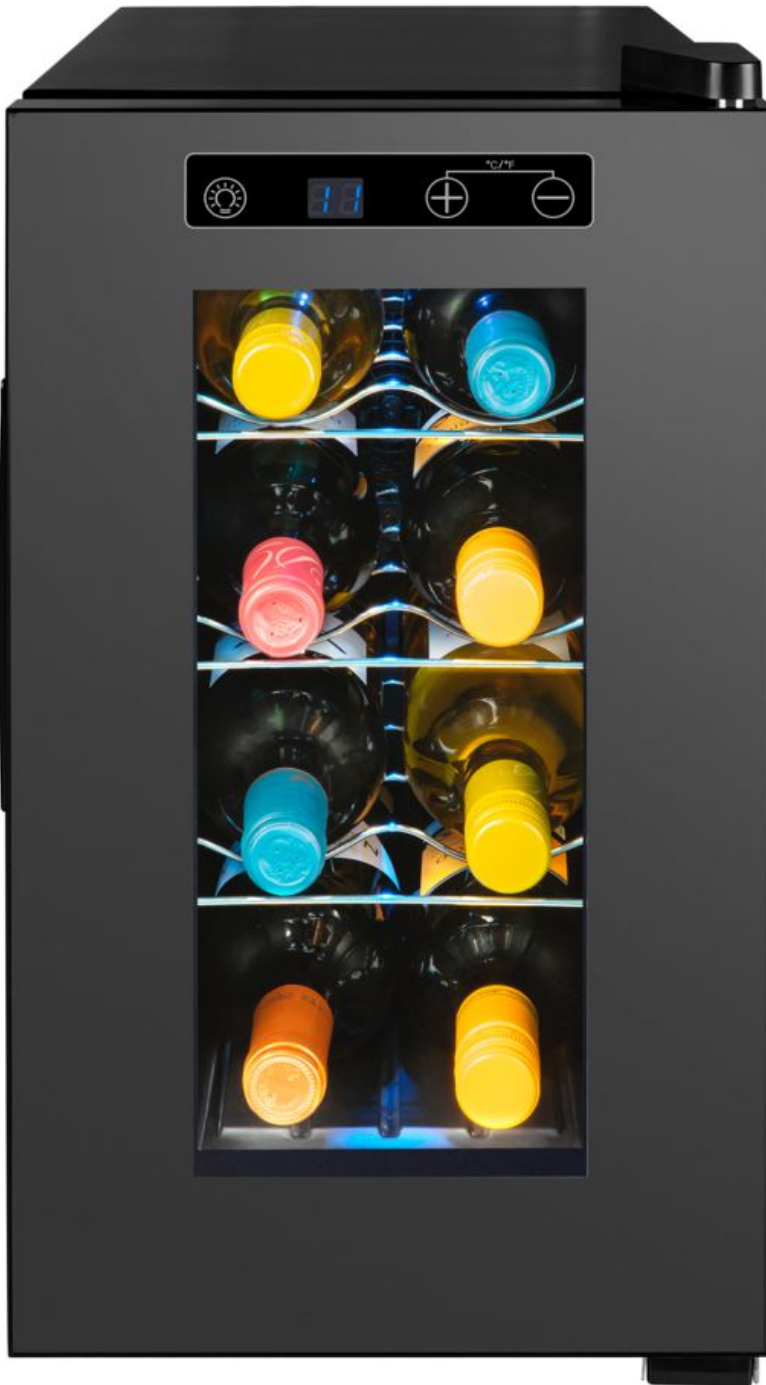

MEDION® Weintemperschrank MD 37430,
regulierbare Temperatur zwischen 7°C-18°C, Nutzinhalt
21L (ca. 8 Flaschen)
SAP Material No. : 50063369

MEDION® Weintemperierschrank MD 37430,
regulierbare Temperatur zwischen 7°C-18°C, Nutzinhalt
21L (ca. 8 Flaschen)

SAP Material No. : 50063369

Haupteigenschaften

- Energieeffizienzklasse A+
- Jährlicher Energieverbrauch: 103 kWh
- Energieverbrauch: 0,282 kWh/24 h
- Leistungsaufnahme: 70 W
- Nutzinhalt ca. 21 L (ca. 8 Flaschen)
- Geräuschpegel 35 dB
- Temperaturbereich 7-18 °C / 45 -64° F
- Klimaklasse N
- 3 verchromte Einlegeböden
- Verspiegelte Glastür
- Innenbeleuchtung
- Ausschaltbares LED-Display
- Touch Bedienung
- Abtauautomatik
- Höhenverstellbare FüÙe
- Freistehend

Lieferumfang

- Weintemperierschrank MD 37430

Standardinformationen

- Abmessungen Breite: 254 mm
- Abmessungen Höhe: 515 mm
- Abmessungen Tiefe: 465 mm
- Gewicht: 8,7 kg
- Garantie: 24 Monate

Energie-Label