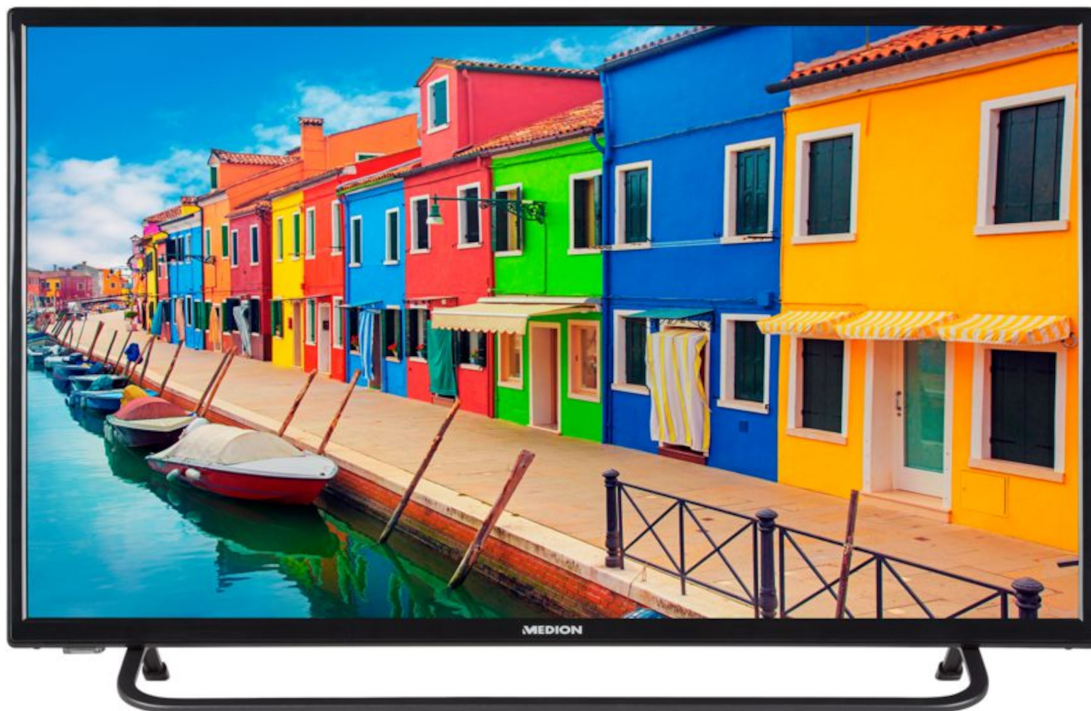

**MEDION® LIFE® E13291 TV, 80 cm (31,5"), HD, HD Triple Tuner, integrierter Mediaplayer, CI+**

**medion**

Artikelnummer: 30028001

Artikelnummer: 30028001

### Haupteigenschaften

- 80 cm (31,5") LCD-TV
- HD Triple Tuner (DVB-T2 HD, DVB-C, DVB-S2) –empfangen Sie digitales Fernsehen in HD-Qualität via Kabel, Satellit und digitales Fernsehen terrestrisch ohne weitere Receiver 1
- Genießen Sie dank CI+ das volle Programm –die integrierte CI+ Schnittstelle ermöglicht in Verbindung mit entsprechendem CI+ Modul und Smart Card den Empfang von verschlüsselten Programmen
- 3 HDMI®-Eingänge für die Übertragung von HD-Bild- und Tonsignalen ohne Qualitätsverlust
- Integrierter Mediaplayer –direkte Wiedergabe Ihrer Lieblingsfotos, -musik und -filme einfach und bequem über USB-Speichermedium 2
- Videotext mit 1.000 Seiten Speicher
- Elektronischer Programmführer (EPG) –immer wissen, was läuft
- Automatische und manuelle Programmsuche und -speicherung
- Bequemes Wechseln zwischen zwei Programmen durch die SWAP Funktion
- Verschiedene Bildformate und Sound-Voreinstellungen wählbar
- Mehrsprachige Menüführung (OSD) mit besonders einfacher und intuitiver Bedienung
- Kindersicherung
- Sleptimer
- Einfache Wandmontage dank VESA-Standard (Lochabstand 100 x 100 mm)