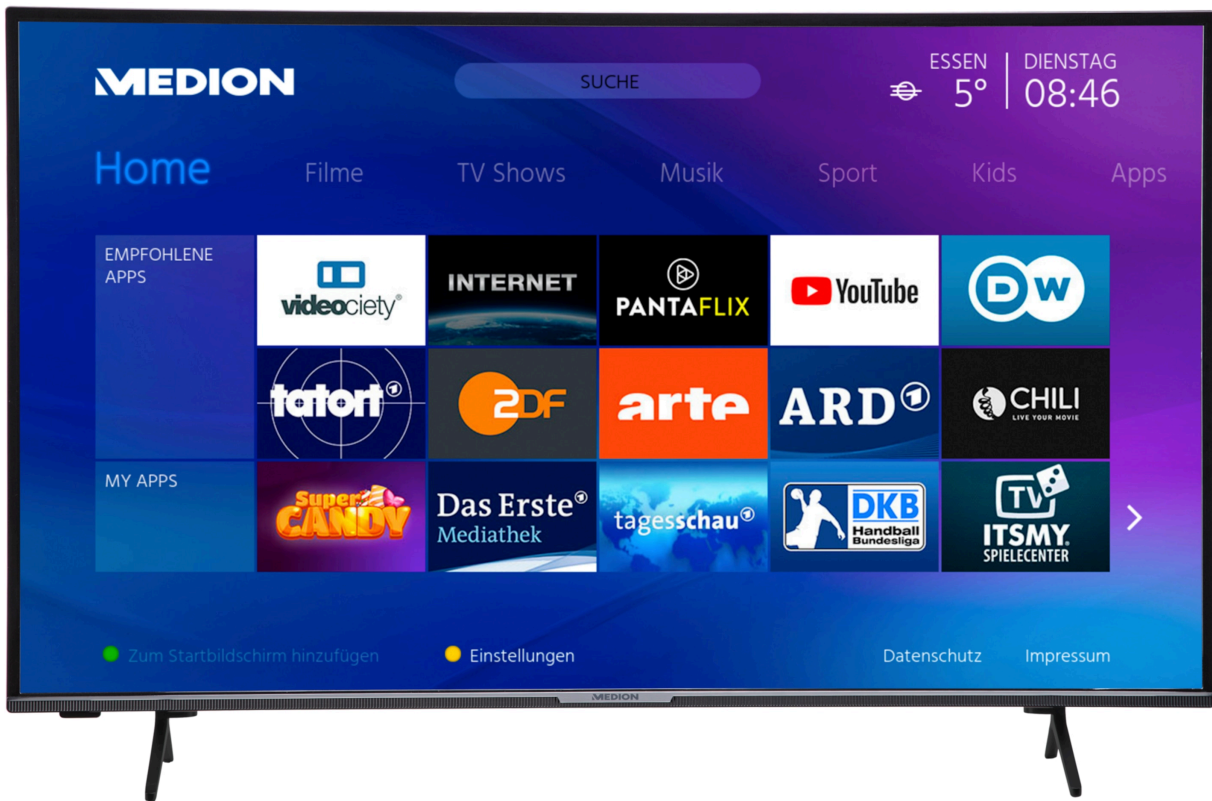

Artikelnummer: 30029701

Produktdatenblatt

Gemäß Verordnung 1062/2010

Manufacturer	MEDION
MD-Nummer	X14380 (MD31810) (MSN 30029701)
Energieeffizienzklasse	A+
Bildschirmdiagonale in cm	108 / 43
Leistungsaufnahme On in Watt	54
Energieverbrauch kWh/Jahr	78
Leistungsaufnahme Standby Watt	0,48
Leistungsaufnahme Off in Watt	---
Max. Auflösung	3840x2160

MEDION® LIFE® X14380 Smart-TV, 108 cm (43") Ultra HD Display, HDR, Micro Dimming, PVR ready, Netflix, Amazon Prime Video, Bluetooth®, HD Triple Tuner, CI+

medion

Artikelnummer: 30029701

Artikelnummer: 30029701

Haupteigenschaften

- **LCD-TV**
- Sensationelles **Ultra HD** Heimkinoerlebnis mit gestochen scharfen Bildern
- **HD Triple Tuner** (DVB-S2, -C, -T2 HD) (1)
- **HDR** (High Dynamic Range)
- **Micro Dimming**
- **1.200 MPI** (Motion Picture Index)
- **Integrierter Internetbrowser** (2), (3)
- **Medienportal** (2)
- **WLAN** integriert für die drahtlose Nutzung des Internets
- **Wireless Display**
- **AVS** (Audio Video Sharing)
- **Bluetooth® Funktion**
- **NETFLIX & Amazon Prime Video App** (2), (5)
- **PVR ready**
- **HbbTV** (2)
- **MEDION® Life Remote App** (2)
- Integrierte **CI+ Schnittstelle**
- Integrierter **Mediaplayer** (4)
- Edles Design mit schlankem Rahmen
- **Einfache Wandmontage** dank VESA-Standard (Lochabstand 100 x 100 mm)
- Elektronischer Programmführer (EPG)
- Automatische Senderprogrammierung (APS)
- Kindersicherung