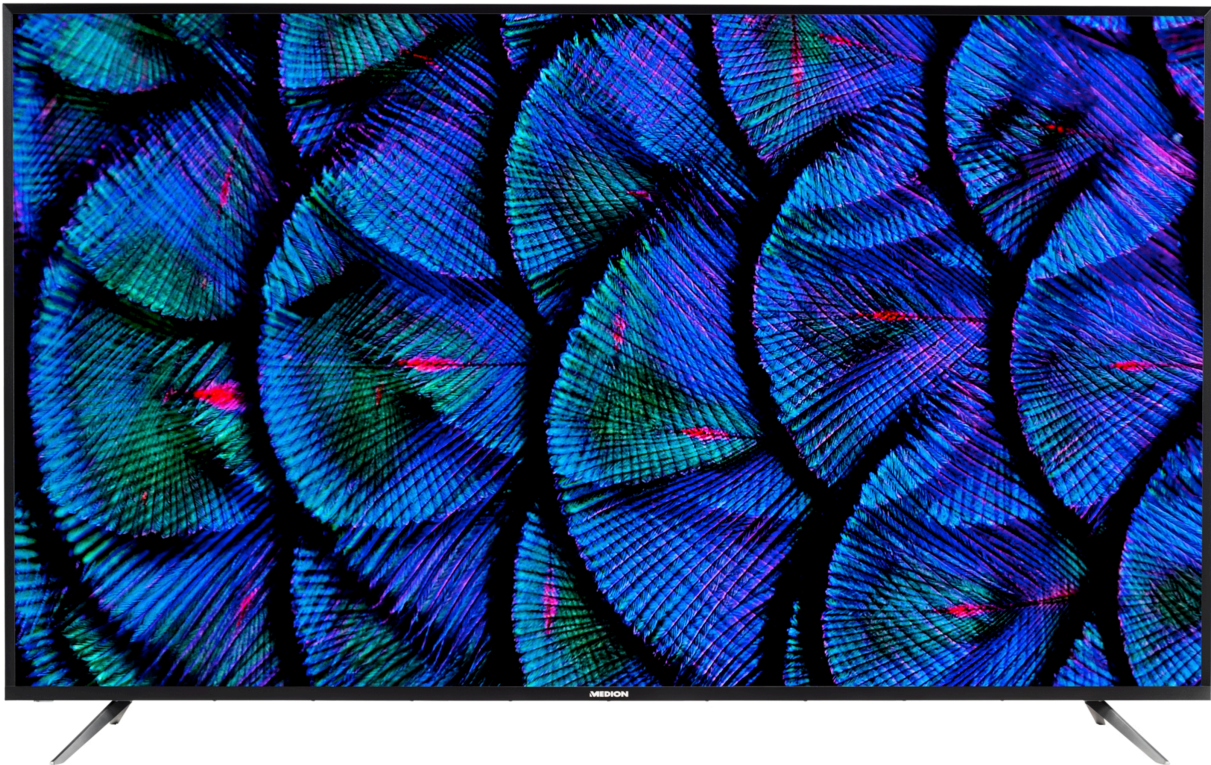

**MEDION® LIFE® X17575, Smart-TV, 189,3 cm (75") Ultra-HD,
HDR, Netflix App, PVR ready, WLAN, CI+ Schnittstelle**

medion

Artikelnummer: 30031669