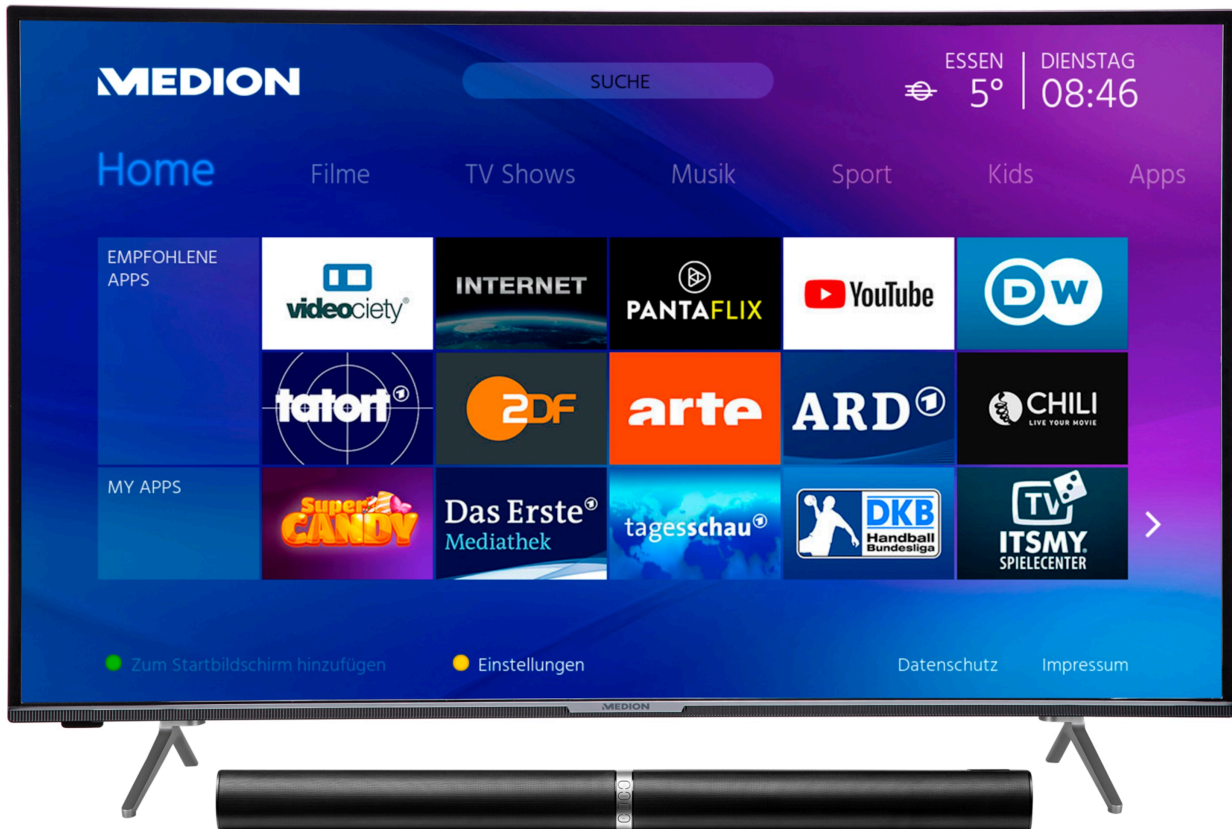

Artikelnummer: 30029757