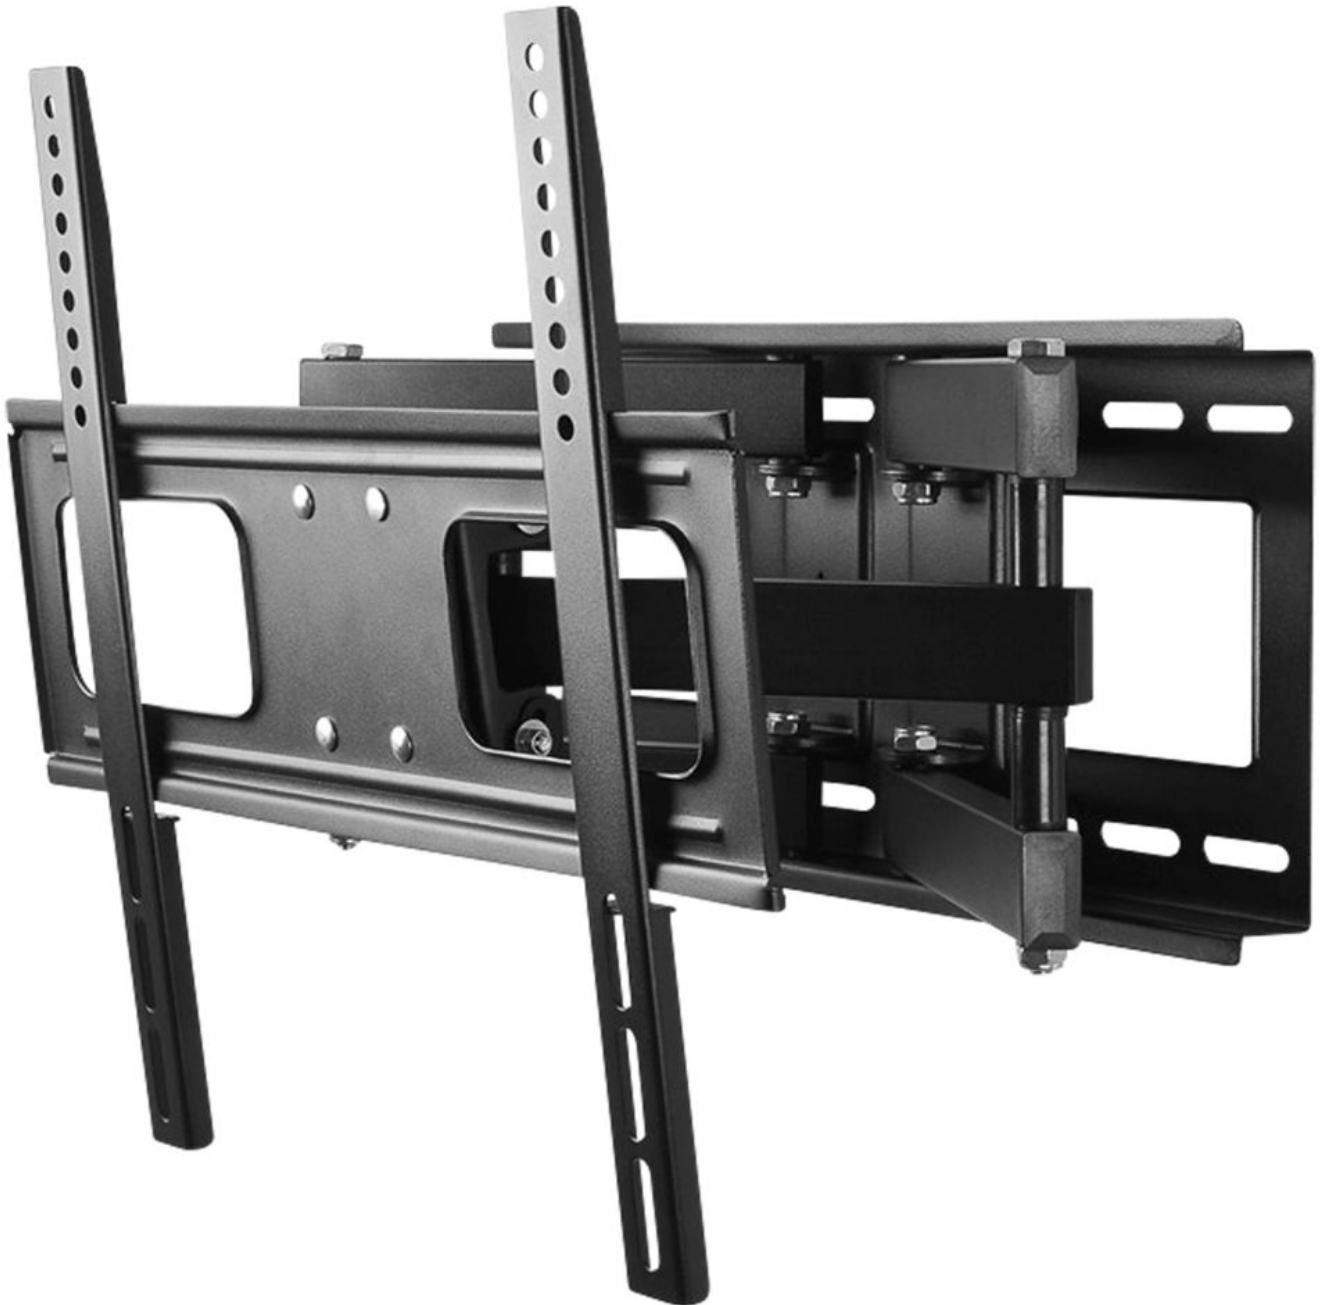

GOOBAY TV EasyFold L Wandhalterung, für TVs von 66 cm-147 cm (26"-58"), verstellbarer Wandabstand, neig- und schwenkbar, max. Traglast 40 kg
Artikelnummer : 50065478

GOOBAY TV EasyFold L Wandhalterung, für TVs von 66 cm-147 cm (26"-58"), verstellbarer Wandabstand, neig- und schwenkbar, max. Traglast 40 kg

Artikelnummer : 50065478

The logo for MEDION, featuring the word "MEDION" in white, bold, uppercase letters on a blue rectangular background.

Hauptigenschaften

Doppelflügel-Halter für TVs von 66 cm-147 cm (26"-58")

- Stabile Träger aus pulverbeschichtetem Stahl
- Verstellbarer Wandabstand zwischen 74 mm - 475 mm
- Um bis zu 17° neig- und 120° schwenkbar
- Passend für TVs von 66 cm-147 cm (26"-58")
- Geeignet für Geräte bis 40 kg
- VESA-Lochabstände bis 400 mm x 400 mm
- Montagematerial im Lieferumfang enthalten

Standardinformationen

- Abmessungen Breite: 480 mm
- Abmessungen Höhe: 430 mm
- Abmessungen Tiefe: 585 mm
- Gewicht: 6,5 kg
- Garantie: 24 Monate