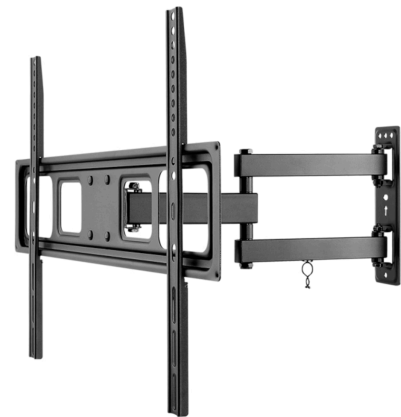

**MEDION® LIFE® X15562 (MD 31542) 138,8 cm (55") Ultra HD  
Smart-TV + GOOBAY Basic FULLMOTION (L)  
Wandhalterung - ARTIKELSET**

**medion**

Artikelnummer: 30031185

Artikelnummer: 30031185

### Haupteigenschaften

- LCD-TV
- Sensationelles **Ultra HD** Heimkinoerlebnis mit gestochen scharfen Bildern
- **HD Triple Tuner** (DVB-S2, -C, -T2 HD) (1)
- **HDR (High Dynamic Range)**
- **Dolby Vision®**
- **Works with Hey Google & works with Alexa** – Ausgestattet für die Zukunft. Verbinden Sie Ihren Smart-TV mit einem Smart Speaker und bedienen Sie ihn per Sprachbefehl (2)
- **1.600 MPI (Motion Picture Index)**
- **Micro Dimming & MEMC** sorgen für noch detailreichere Bilder
- Integrierter **Internetbrowser** (2), (3)
- **Medienportal** (2)
- **WLAN** integriert für die drahtlose Nutzung des Internets
- **Wireless Display**
- **AVS (Audio Video Sharing)**
- **Bluetooth®** Funktion
- **NETFLIX & Amazon Prime Video App** (2), (5)
- **PVR ready**
- **DTS-Sound**
- **HbbTV** (2)
- **MEDION® Life Remote App** (2)
- Integrierte **CI+ Schnittstelle**
- Integrierter **Mediaplayer**
- Edles Design mit schlankem Rahmen
- **Einfache Wandmontage** dank VESA Standard (Lochabstand 200 x 200 mm)
- Elektronischer Programmführer (EPG)
- Automatische Senderprogrammierung (APS)
- Kindersicherung

### Lieferumfang

- Smart-TV (MD31542)
- Standfuß inkl. Schrauben
- Fernbedienung inkl. Batterien
- Bedienungsanleitung
- Garantie-Booklet