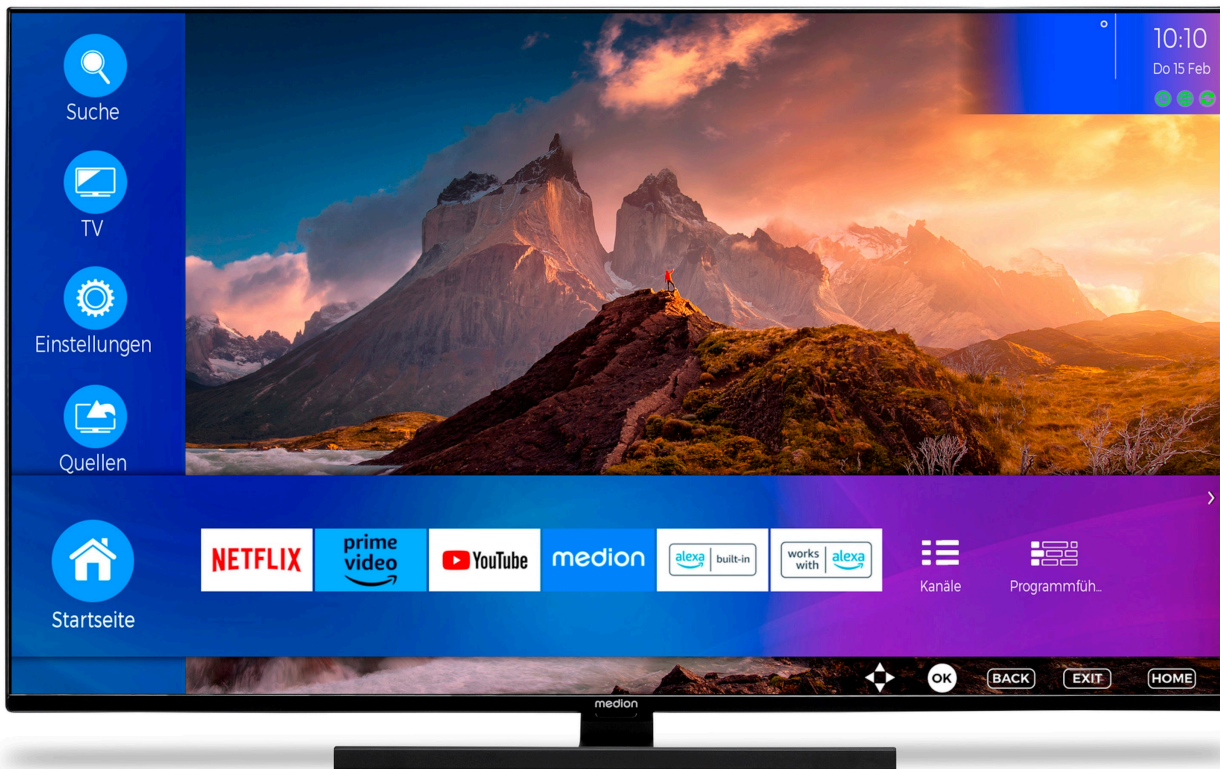

MEDION® LIFE® X14372 (MD 30985) QLED Smart-TV, 108 cm (43") Ultra HD Display, HDR, Dolby Vision®, Micro Dimming, MEMC, PVR ready, Netflix, Amazon Prime Video, Bluetooth®, DTS Virtual X, DTS HD, Dolby Atmos®, HD Triple Tuner, CI+

medion

Artikelnummer: 30038481

MEDION® LIFE® X14372 (MD 30985) QLED Smart-TV, 108 cm (43") Ultra HD Display, HDR, Dolby Vision®, Micro Dimming, MEMC, PVR ready, Netflix, Amazon Prime Video, Bluetooth®, DTS Virtual X, DTS HD, Dolby Atmos®, HD Triple Tuner, CI+

medion

Artikelnummer: 30038481

Haupteigenschaften

- **QLED Smart-TV**
- **QLED** - das Beste was ein LED-LCD TV aktuell bieten kann. Die neue Technologie sorgt für besonders farb- und kontraststarke Bewegtbilder
- Sensationelles **Ultra HD** Heimkinoerlebnis mit gestochen scharfen Bildern
- **HD Triple Tuner** (DVB-S2, -C, -T2 HD) (1)
- **HDR (High Dynamic Range)**
- **Dolby Vision®**
- **Hey Google & Alexa** – Ausgestattet für die Zukunft. Verbinden Sie Ihren Smart-TV mit einem Smart Speaker und bedienen Sie ihn per Sprachbefehl (2)
- **Micro Dimming & MEMC** sorgen für noch detailreichere Bilder
- Integrierter **Internetbrowser** (2), (3)
- **Medienportal** (2)
- **WLAN** integriert für die drahtlose Nutzung des Internets
- **Wireless Display**
- **AVS (Audio Video Sharing)**
- **Bluetooth®** Funktion
- **NETFLIX & Amazon Prime Video App** (2), (5)
- **PVR ready**
- **DTS HD, DTS Virtual X & Dolby Atmos® Sound**
- **HbbTV (2)**
- Integrierte **CI+ Schnittstelle**
- Integrierter **Mediaplayer** (4)
- Edles Design mit schlankem Rahmen
- Elektronischer Programmführer (EPG)
- Automatische Senderprogrammierung (APS)
- Kindersicherung
- Sleptimer
- Verschiedene Bildformate und Sound-Voreinstellungen wählbar
- Mehrsprachige Menüführung (OSD) mit besonders einfacher und intuitiver Bedienung
- Bildoptimierung durch CTI, 3D-Kammfilter und Rauschreduktion
- **Einfache Wandmontage** dank VESA Standard (Lochabstand 100 x 100 mm)