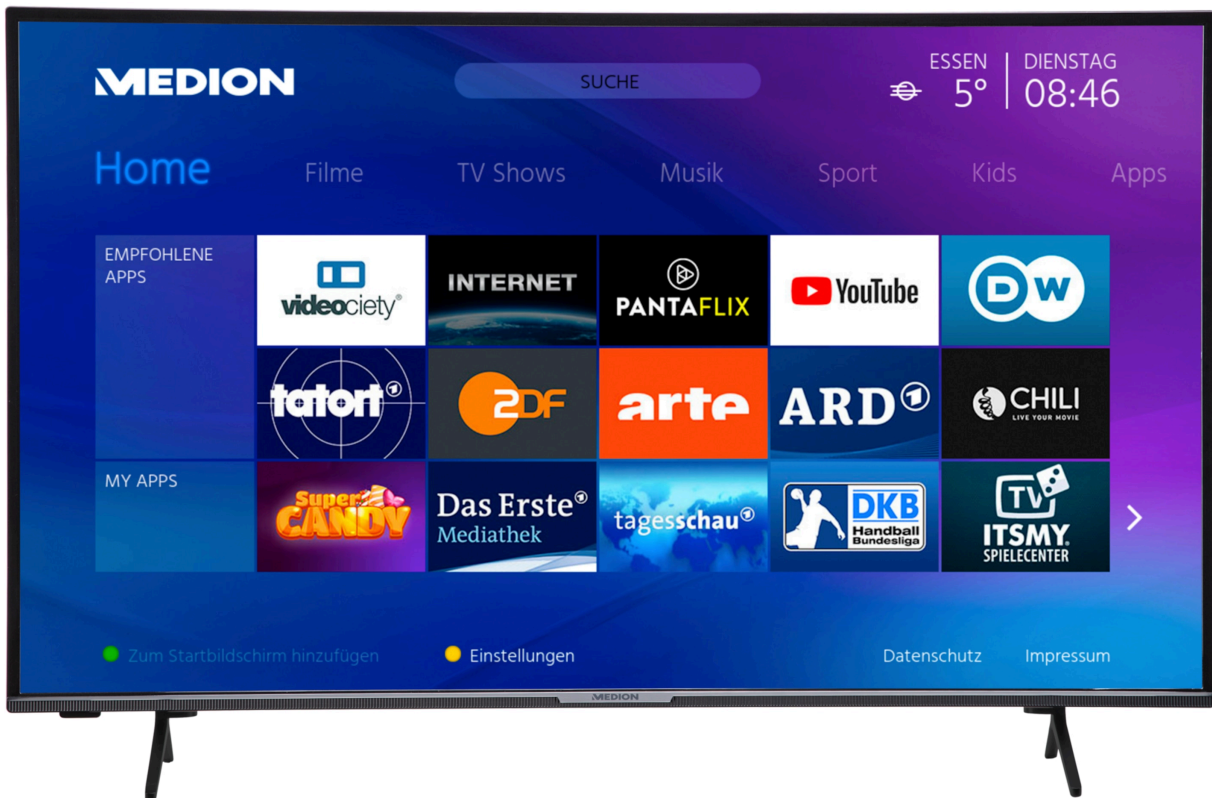

MEDION® LIFE® X15575 Smart-TV, 138,8 cm (55") Ultra HD Display, High Dynamic Range, Dolby Vision™, Micro Dimming, MEMC, PVR ready, Netflix, Amazon Prime Video, DTS HD, HD Triple Tuner, CI+

medion

Artikelnummer: 30029961

Produktdatenblatt

Gemäß Verordnung 1062/2010

Manufacturer	MEDION
MD-Nummer	X15575 (MD31755) (MSN 30029961)
Energieeffizienzklasse	A+
Bildschirmdiagonale in cm	138,8 / 55
Leistungsaufnahme On in Watt	81
Energieverbrauch kWh/Jahr	118
Leistungsaufnahme Standby Watt	0,48
Leistungsaufnahme Off in Watt	---
Max. Auflösung	3840x2160

Artikelnummer: 30029961

Haupteigenschaften

- LCD-TV
- Sensationelles **Ultra HD** Heimkinoerlebnis mit gestochen scharfen Bildern
- **HD Triple Tuner** (DVB-S2, -C, -T2 HD) (1)
- **HDR (High Dynamic Range)**
- **1.600 MPI** (Motion Picture Index)
- **Dolby Vision™**
- **Micro Dimming & MEMC** sorgen für noch detailreichere Bilder
- Integrierter **Internetbrowser** (2), (3)
- **Medienportal** (2)
- **WLAN** integriert für die drahtlose Nutzung des Internets
- **Wireless Display**
- **AVS (Audio Video Sharing)**
- **NETFLIX & Amazon Prime Video App** (2), (5)
- **PVR ready**
- **DTS-Sound**
- **HbbTV** (2)
- **MEDION® Life Remote App** (2)
- Integrierte **CI+ Schnittstelle**
- Integrierter **Mediaplayer** (4)
- Edles Design mit schlankem Rahmen
- **Einfache Wandmontage** dank VESA Standard (Lochabstand 200 x 200 mm)
- Elektronischer Programmführer (EPG)
- Kindersicherung