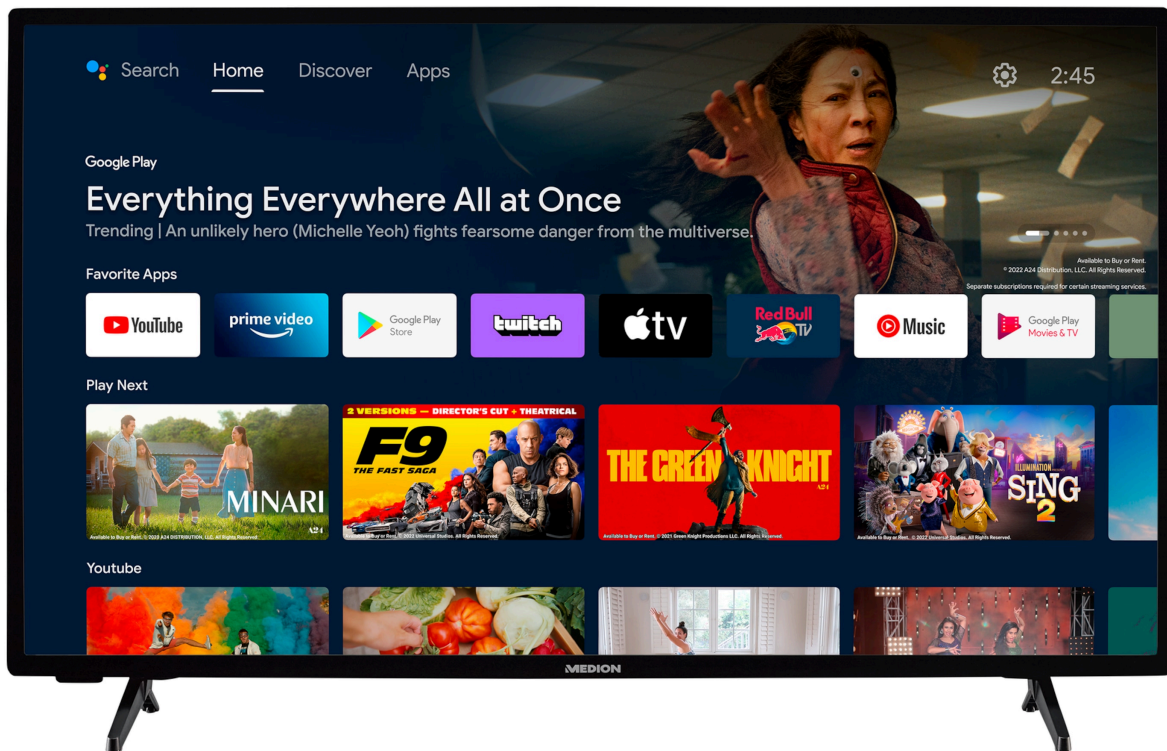

MEDION® LIFE® P14093 (MD 30043) Android TV, 100,3 cm (40"), Full HD Display, PVR ready, Bluetooth®, Netflix, Amazon Prime Video

medion

Artikelnummer: 30036135

Artikelnummer: 30036135

Haupteigenschaften

- 100,3 cm (40") **Android TV**
- **App Store** - Lieblingsapps direkt auf den TV herunterladen (2), (5)
- Fernbedienung mit **Hey Google**
- Works with **Hey Google** - Ausgestattet für die Zukunft. Verbinden Sie Ihren Smart-TV mit einem Smart Speaker und bedienen Sie ihn per Sprachbefehl (2)
- Sensationelles **Full HD** Heimkinoerlebnis mit gestochen scharfen Bildern
- **HD Triple Tuner** (DVB-T2 HD, DVB-C, DVB-S2) (1)
- **600 MPI** (Motion Picture Index)
- **Netflix & Amazon Prime Video App** (1), (4)
- **HDR (High Dynamic Range)** –Dank des erhöhten Dynamikumfangs, sehen Sie auch in dunklen Bereichen alles
- **Bluetooth®** Funktion - für die kabellos Soundübertragung vom TV zur Bluetooth® fähigen Soundbar
- Dank **PVR ready** lässt sich das TV-Programm direkt auf einen externen Speicher aufnehmen und später ansehen
- **WLAN** integriert– für die drahtlose Nutzung des Internets, AVS (Audio Video Sharing) und HbbTV.
- **CI+ Schnittstelle** –die integrierte CI+ Schnittstelle ermöglicht in Verbindung mit entsprechendem CI+ Modul und Smart Card den Empfang von verschlüsselten Programmen
- Integrierter **Mediaplayer** –direkte Wiedergabe von Fotos, Musik und Filmen einfach und bequem über USB-Speichermedium (3)
- **3 HDMI®-Eingänge** für die Übertragung von HD-Bild- und Tonsignalen ohne Qualitätsverlust
- Elektronischer Programmführer (EPG) –immer wissen, was läuft
- Automatische Senderprogrammierung
- Verschiedene Bildformate und Sound-Voreinstellungen wählbar
- Mit **HbbTV** erhalten Sie aktuelle Infos zum laufenden Programm oder rufen eine verpasste Sendung vom Vortag aus dem Internet auf (1)
- Mehrsprachige Menüführung (OSD) mit besonders einfacher und intuitiver Bedienung
- Sleeptimer
- **Einfache Wandmontage** dank VESA-Standard (Lochabstand 100 x 100 mm)