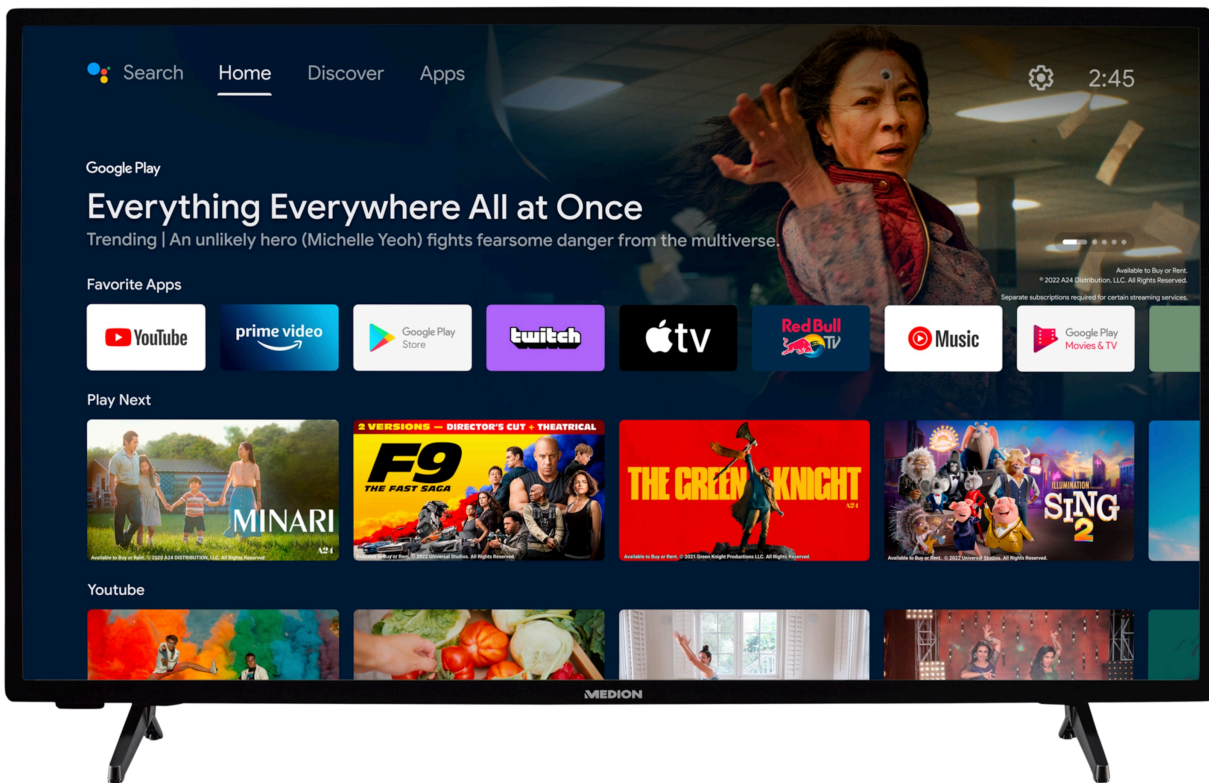

MEDION® LIFE® P14056 (MD 30051) Android TV, 100,3 cm (40"), Full HD Display, PVR ready, Bluetooth®, Netflix, Amazon Prime Video

Artikelnummer: 30035394

Artikelnummer: 30035394

Haupteigenschaften

- 100,3 cm (40") **Android TV**
- **App Store** - Lieblingsapps direkt auf den TV herunterladen (2), (5)
- Fernbedienung mit **Google Assistant**
- Works with **Hey Google** - Ausgestattet für die Zukunft. Verbinden Sie Ihren Smart-TV mit einem Smart Speaker und bedienen Sie ihn per Sprachbefehl (2)
- Sensationelles **Full HD** Heimkinoerlebnis mit gestochen scharfen Bildern
- **HD Triple Tuner** (DVB-T2 HD, DVB-C, DVB-S2) (1)
- **600 MPI** (Motion Picture Index)
- **Netflix & Amazon Prime Video App** (1), (4)
- **HDR (High Dynamic Range)** –Dank des erhöhten Dynamikumfangs, sehen Sie auch in dunklen Bereichen alles
- **Bluetooth®** Funktion - für die kabellos Soundübertragung vom TV zur Bluetooth® fähigen Soundbar
- Dank **PVR ready** lässt sich das TV-Programm direkt auf einen externen Speicher aufnehmen und später ansehen
- **WLAN** integriert– für die drahtlose Nutzung des Internets, AVS (Audio Video Sharing) und HbbTV.
- **CI+ Schnittstelle** –die integrierte CI+ Schnittstelle ermöglicht in Verbindung mit entsprechendem CI+ Modul und Smart Card den Empfang von verschlüsselten Programmen
- Integrierter **Mediaplayer** –direkte Wiedergabe von Fotos, Musik und Filmen einfach und bequem über USB-Speichermedium (3)
- **3 HDMI®-Eingänge** für die Übertragung von HD-Bild- und Tonsignalen ohne Qualitätsverlust
- Elektronischer Programmführer (EPG) –immer wissen, was läuft
- Automatische Senderprogrammierung
- Verschiedene Bildformate und Sound-Voreinstellungen wählbar
- Mit **HbbTV** erhalten Sie aktuelle Infos zum laufenden Programm oder rufen eine verpasste Sendung vom Vortag aus dem Internet auf (1)
- Mehrsprachige Menüführung (OSD) mit besonders einfacher und intuitiver Bedienung
- Sleeptimer
- **Einfache Wandmontage** dank VESA-Standard (Lochabstand 100 x 100 mm)