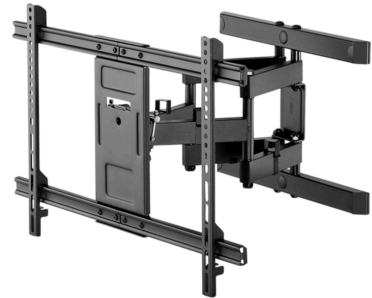

MEDION® LIFE® X15554 138,8 cm (55") Ultra HD Smart-TV + GOOBAY Pro FULLMOTION (L) Wandhalterung - ARTIKELSET

medion

Artikelnummer: 30031195

Artikelnummer: 30031195

Haupteigenschaften

- **LCD-TV**
- Sensationelles **Ultra HD** Heimkinoerlebnis mit gestochen scharfen Bildern
- **HD Triple Tuner** (DVB-S2, -C, -T2 HD) (1)
- **HDR** (High Dynamic Range)
- **Micro Dimming**
- **Works with Hey Google & works with Alexa** – Ausgestattet für die Zukunft. Verbinden Sie Ihren Smart-TV mit einem Smart Speaker und bedienen Sie ihn per Sprachbefehle (2)
- **DTS HD Sound**
- **1.200 MPI** (Motion Picture Index)
- **Integrierter Internetbrowser** (2), (3)
- **Medienportal** (2)
- **WLAN** integriert für die drahtlose Nutzung des Internets
- **Wireless Display**
- **AVS** (Audio Video Sharing)
- **Bluetooth® Funktion**
- **NETFLIX & Amazon Prime Video App** (2), (5)
- **PVR ready**
- **HbbTV** (2)
- **MEDION® Life Remote App** (2)
- Integrierte **CI+ Schnittstelle**
- Integrierter **Mediaplayer**
- Edles Design mit schlankem Rahmen
- **Einfache Wandmontage** dank VESA-Standard (Lochabstand 200 x 200 mm)
- Elektronischer Programmführer (EPG)
- Automatische Senderprogrammierung (APS)
- Kindersicherung

Eigenschaften

Paneldaten

- Statischer Kontrast von 4.000:1 (typ.)
- Dynamischer Kontrast von 28.000:1
- Physikalische Auflösung von 3.840 x 2.160 Pixel
- Seitenverhältnis 16:9
- Helligkeit 350 cd/m² (typ)