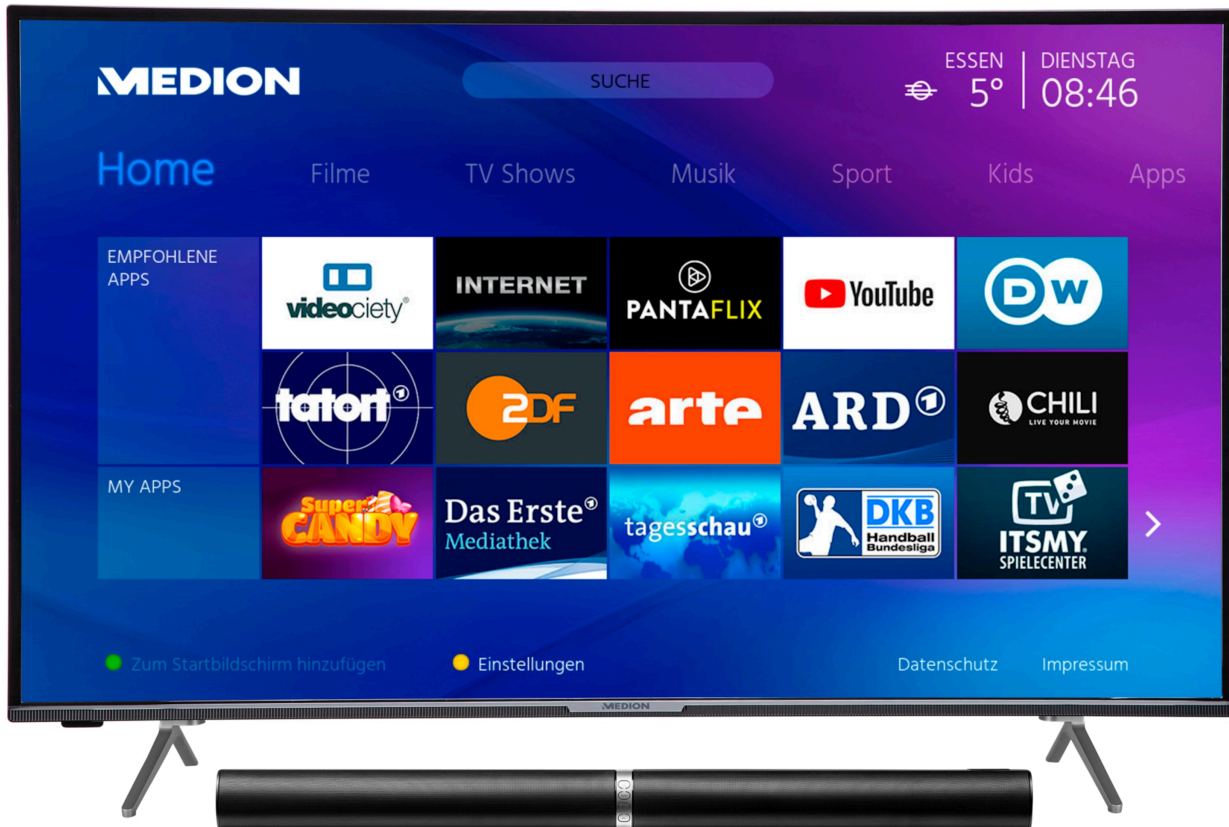

Artikelnummer: 30029609