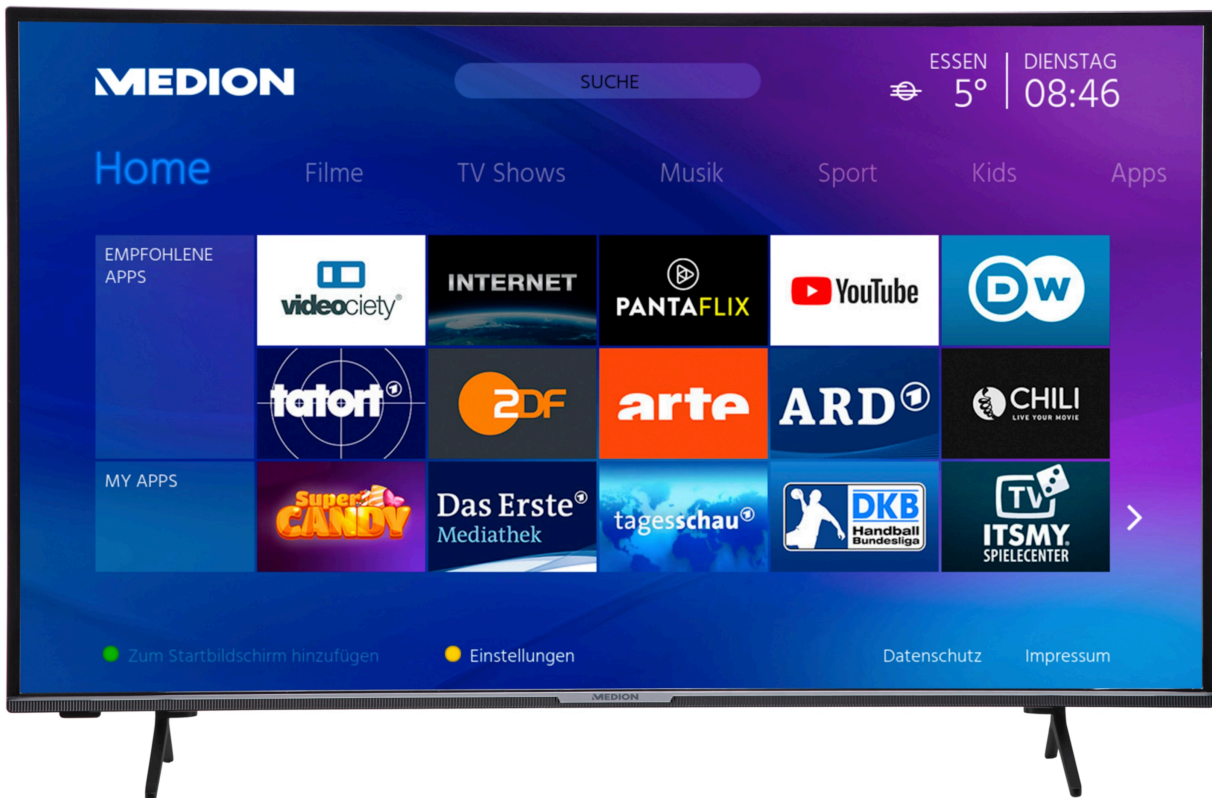

Artikelnummer: 30029757

Produktdatenblatt

Gemäß Verordnung 1062/2010

Manufacturer	MEDION
MD-Nummer	X15000 (MD32881) (MSN 30029757)
Energieeffizienzklasse	A+
Bildschirmdiagonale in cm	125,7 / 50
Leistungsaufnahme On in Watt	65
Energieverbrauch kWh/Jahr	94
Leistungsaufnahme Standby Watt	0,48
Leistungsaufnahme Off in Watt	---
Max. Auflösung	3840x2160

MEDION® LIFE® X15000 Smart-TV, 125,7 cm (50") Ultra HD Display, HDR, Micro Dimming, PVR ready, Netflix, Amazon Prime Video, Bluetooth®, HD Triple Tuner, CI+

medion

Artikelnummer: 30029757

Artikelnummer: 30029757

### Haupteigenschaften

- **LCD-TV**
- Sensationelles **Ultra HD** Heimkinoerlebnis mit gestochen scharfen Bildern
- **HD Triple Tuner** (DVB-S2, -C, -T2 HD) (1)
- **HDR** (High Dynamic Range)
- **Micro Dimming**
- **1.200 MPI** (Motion Picture Index)
- **Integrierter Internetbrowser** (2), (3)
- **Medienportal** (2)
- **WLAN** integriert für die drahtlose Nutzung des Internets
- **Wireless Display**
- **AVS** (Audio Video Sharing)
- **Bluetooth® Funktion**
- **NETFLIX & Amazon Prime Video App** (2), (5)
- **PVR ready**
- **HbbTV** (2)
- **MEDION® Life Remote App** (2)
- Integrierte **CI+ Schnittstelle**
- Integrierter **Mediaplayer**
- Edles Design mit schlankem Rahmen
- **Einfache Wandmontage** dank VESA-Standard (Lochabstand 200 x 200 mm)
- Elektronischer Programmführer (EPG)
- Automatische Senderprogrammierung (APS)
- Kindersicherung