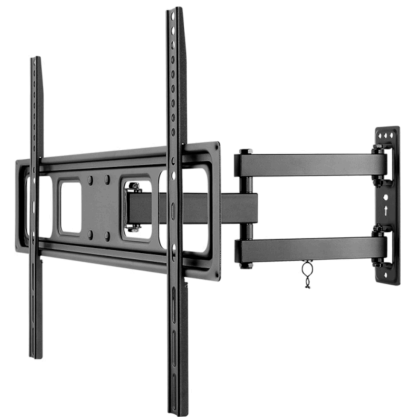

**MEDION® LIFE® X15061 125,7 cm (50") Ultra HD Smart-TV +
GOOBAY Basic FULLMOTION (L) Wandhalterung -
ARTIKELSET**

medion

Artikelnummer: 30031183

Artikelnummer: 30031183

Haupteigenschaften

- LCD-TV
- Sensationelles **Ultra HD** Heimkinoerlebnis mit gestochen scharfen Bildern
- **HD Triple Tuner** (DVB-S2, -C, -T2 HD) (1)
- **HDR (High Dynamic Range)**
- **Dolby Vision®**
- **Works with Hey Google & works with Alexa** – Ausgestattet für die Zukunft. Verbinden Sie Ihren Smart-TV mit einem Smart Speaker und bedienen Sie ihn per Sprachbefehl (2)
- **1.600 MPI (Motion Picture Index)**
- **Micro Dimming & MEMC** sorgen für noch detailreichere Bilder
- Integrierter **Internetbrowser** (2), (3)
- **Medienportal** (2)
- **WLAN** integriert für die drahtlose Nutzung des Internets
- **Wireless Display**
- **AVS (Audio Video Sharing)**
- **Bluetooth®** Funktion
- **NETFLIX & Amazon Prime Video App** (2), (5)
- **PVR ready**
- **DTS-Sound**
- **HbbTV** (2)
- **MEDION® Life Remote App** (2)
- Integrierte **CI+ Schnittstelle**
- Integrierter **Mediaplayer**
- Edles Design mit schlankem Rahmen
- **Einfache Wandmontage** dank VESA Standard (Lochabstand 200 x 200 mm)
- Elektronischer Programmführer (EPG)
- Automatische Senderprogrammierung (APS)
- Kindersicherung