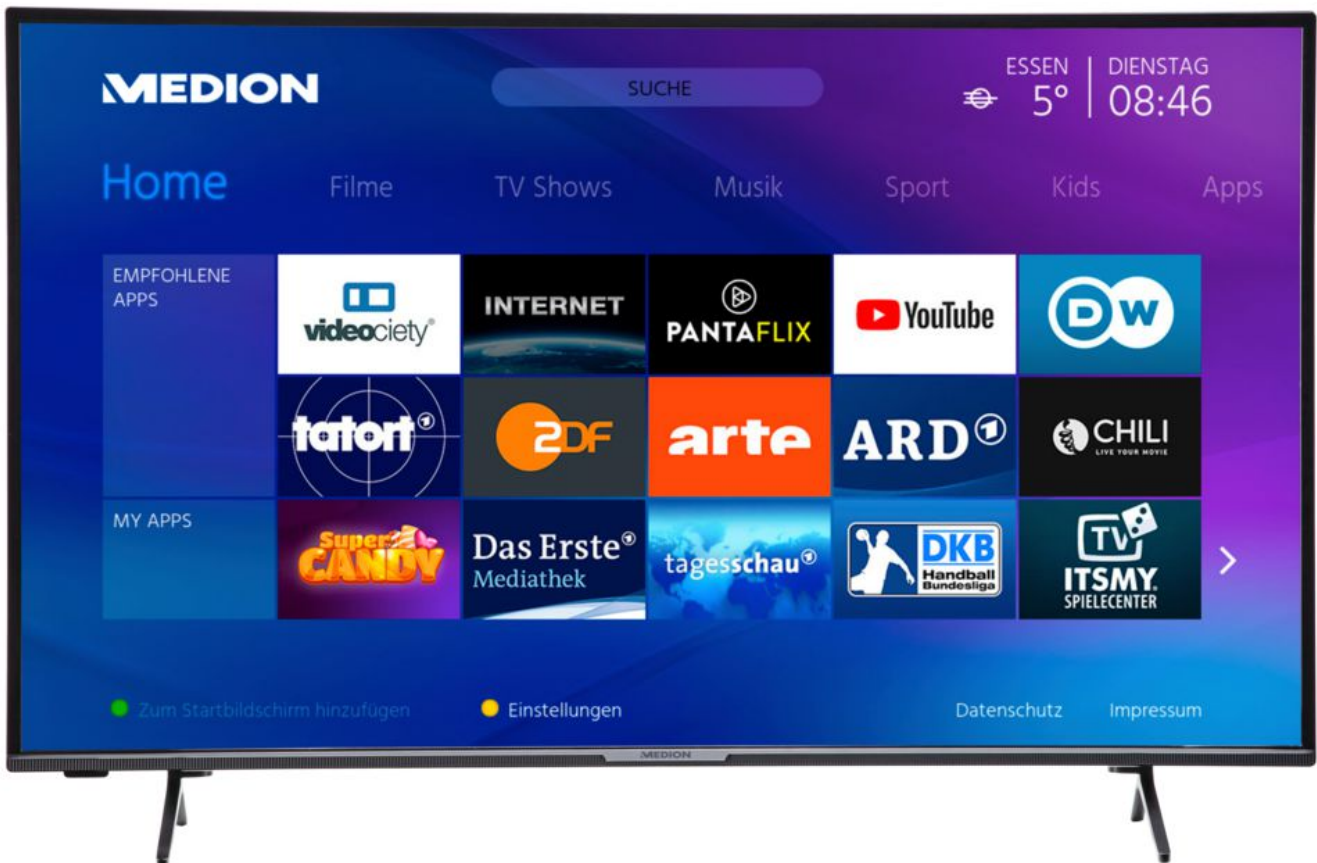

MEDION® LIFE® X14311 Smart-TV, 108 cm (43") Ultra HD Display, HDR, Micro Dimming, PVR ready, Netflix, Amazon Prime Video, Bluetooth®, HD Triple Tuner, CI+
Artikelnummer : 30029914

Produktdatenblatt

Gemäß Verordnung 1062/2010

MEDION® LIFE® X14311 Smart-TV, 108 cm (43") Ultra HD Display, HDR, Micro Dimming, PVR ready, Netflix, Amazon Prime Video, Bluetooth®, HD Triple Tuner, CI+
Artikelnummer : 30029914

MEDION® LIFE® X14311 Smart-TV, 108 cm (43") Ultra HD Display, HDR, Micro Dimming, PVR ready, Netflix, Amazon Prime Video, Bluetooth®, HD Triple Tuner, CI+
Artikelnummer : 30029914

Haupteigenschaften

- **LCD-TV**
- Sensationelles **Ultra HD** Heimkinoerlebnis mit gestochen scharfen Bildern
- **HD Triple Tuner** (DVB-S2, -C, -T2 HD) (1)
- **HDR** (High Dynamic Range)
- **Micro Dimming**
- **1.200 MPI** (Motion Picture Index)
- **Integrierter Internetbrowser** (2), (3)
- **Medienportal** (2)
- **WLAN** integriert für die drahtlose Nutzung des Internets
- **Wireless Display**
- **AVS** (Audio Video Sharing)
- **Bluetooth® Funktion**
- **NETFLIX & Amazon Prime Video App** (2), (5)
- **PVR ready**
- **HbbTV** (2)
- **MEDION® Life Remote App** (2)
- Integrierte **CI+ Schnittstelle**
- Integrierter **Mediaplayer** (4)
- Edles Design mit schlankem Rahmen
- **Einfache Wandmontage** dank VESA-Standard (Lochabstand 100 x 100 mm)
- Elektronischer Programmführer (EPG)
- Automatische Senderprogrammierung (APS)
- Kindersicherung