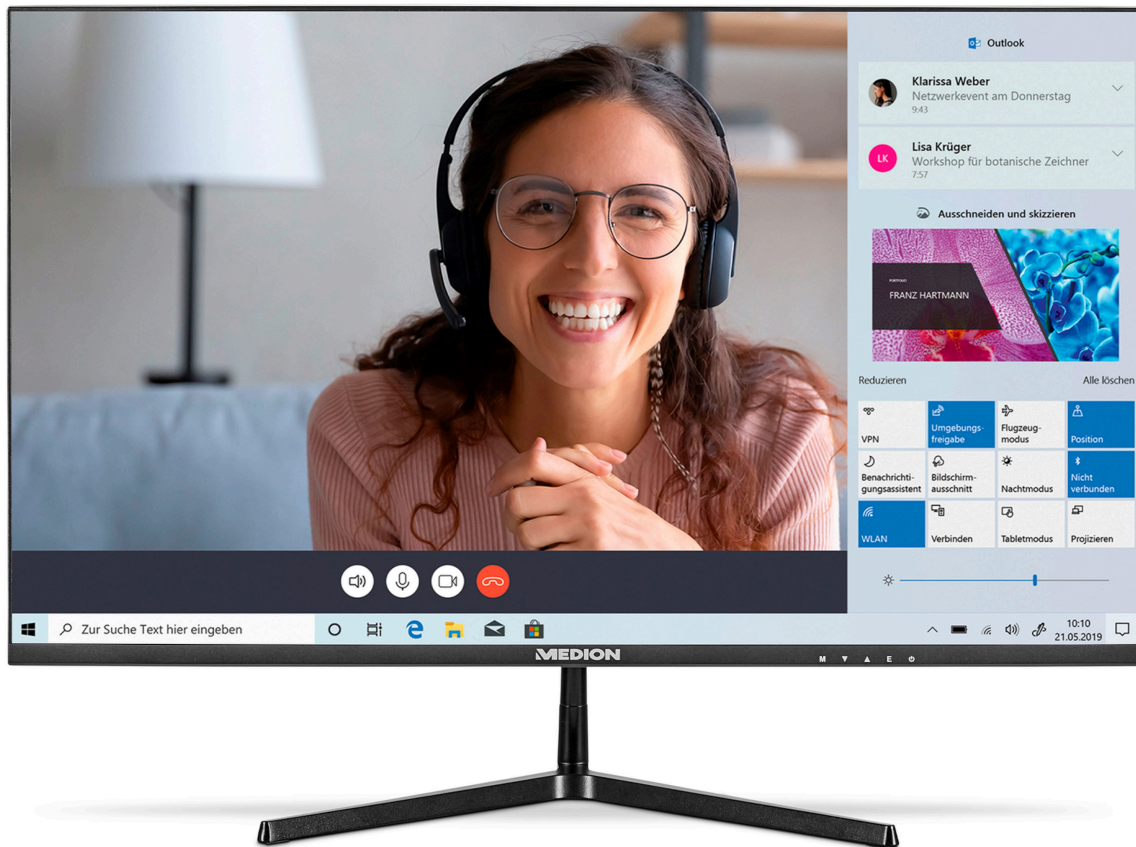

Artikelnummer: 30037891

Hauptigenschaften

- 60,5 cm (24") Widescreen FHD-Monitor
- Sensationell scharfe Bilder dank Full HD Auflösung
- HDR10
- HDMI® -Eingang für digitale HD-Bild und Tonwiedergabe ohne Qualitätsverlust
- Edles Gehäuse in rahmenlosem Design
- Mehrsprachige Menüführung (OSD) - Intuitive Führung durch die Einstellungsoptionen
- Einfache Wandmontage dank VESA Standard (Lochabstand 75 x 75 mm)

Artikelnummer: 30037891

Lieferumfang

- FHD-Monitor P52424 (MD 20152)
- Bildschirmfuß
- HDMI®-Kabel, Netzadapter
- Dokumentation

Anschlüsse

- 1 x HDMI® 1.4 mit HDCP-Entschlüsselung
- 1 x DisplayPort 1.2
- 1 x VGA (15 Pin D-Sub)
- Kopfhöreranschluss (3,5 mm Klinke)
- Netzteilanschluss (DC IN)

Eigenschaften

Paneldaten:

- Statischer Kontrast von 1.300:1 (typ.)
- Physikalische Auflösung von 1.920 x 1.080 Pixel
- Seitenverhältnis 16:9
- Helligkeit 300 cd/m² (typ.)
- Reaktionszeit 14 ms (typ.)
- Reaktionszeit 7 ms (Overdrive, typ.)
- Blickwinkel (CR>10) 178 °H/V (typ.)
- Neigungswinkel einstellbar von -5° bis 15° (+/-2°)
- Bildschirmaktualisierungsrate 50 - 100 Hz
- Anti-Flicker
- Anti Blue Light
- Anti-Glare