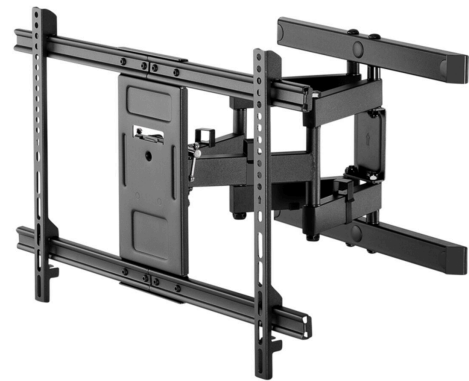

**MEDION® LIFE® P13225 80 cm (31,5") Full HD Smart-TV +
GOOBAY Pro FULLMOTION (L) Wandhalterung -
ARTIKELSET**

medion

Artikelnummer: 30031212

Artikelnummer: 30031212

Haupteigenschaften

- 80 cm (31,5") LCD-TV
- Sensationelles **Full HD** Heimkinoerlebnis mit gestochen scharfen Bildern
- **HD Triple Tuner** (DVB-T2 HD, DVB-C, DVB-S2) (1)
- **600 MPI** (Motion Picture Index)
- Integrierter **Internetbrowser** (2), (3)
- **Medienportal** – verbindet Fernsehen und Internet (2)
- **Netflix** und **Amazon Prime Video App** (2), (5)
- **Bluetooth®** Funktion - für die kabellos Soundübertragung vom TV zur Bluetooth® fähigen Soundbar
- **DTS-Sound**
- Dank **PVR ready** lässt sich das TV-Programm direkt auf einen externen Speicher aufnehmen und später ansehen
- Dank **AVS (Audio Video Sharing)** können Musik, Fotos oder Filme über das Heimnetzwerk direkt auf dem TV abgespielt werden
- **WLAN** integriert– für die drahtlose Nutzung des Internets, AVS (Audio Video Sharing) und HbbTV.
- **Wireless Display**
- **CI+ Schnittstelle** – die integrierte CI+ Schnittstelle ermöglicht in Verbindung mit entsprechendem CI+ Modul und Smart Card den Empfang von verschlüsselten Programmen
- Integrierter **Medioplayer** – direkte Wiedergabe von Fotos, Musik und Filmen einfach und bequem über USB-Speichermedium (4)
- **MEDION® Life Remote App** (2)
- **3 HDMI®-Eingänge** für die Übertragung von HD-Bild- und Tonsignalen ohne Qualitätsverlust
- **Works with Hey Google & works with Alexa** –Ausgestattet für die Zukunft. Verbinden Sie Ihren Smart-TV mit einem Smart Speaker und bedienen Sie ihn per Sprachbefehle (2)
- Elektronischer Programmführer (EPG) –immer wissen, was läuft
- Automatische Senderprogrammierung
- Bequemes Wechseln zwischen zwei Programmen durch die SWAP-Funktion
- Verschiedene Bildformate und Sound-Voreinstellungen wählbar
- **Einfache Wandmontage** dank VESA-Standard (Lochabstand 75 x 75 mm)