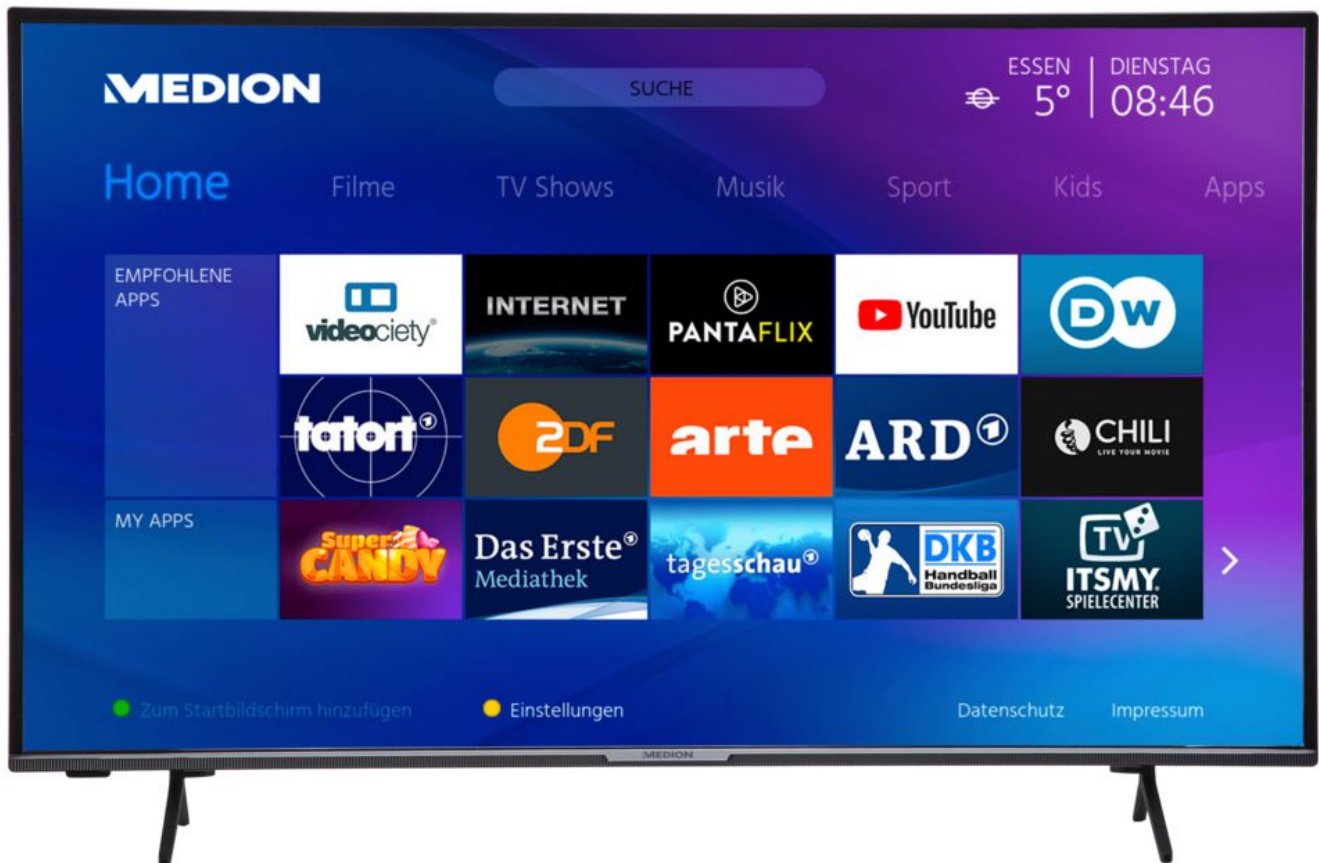

MEDION® LIFE® X16557 Smart-TV, 163,8 cm (65")
Ultra HD Display, HDR, Micro Dimming, PVR ready,
Netflix, Amazon Prime Video, Bluetooth®, HD Triple
Tuner, CI+

Artikelnummer : 30031199

Produktdatenblatt

Gemäß Verordnung 1062/2010

Manufacturer	MEDION
MD-Nummer	(MD31455) (MSN 30031199)
Energieeffizienzklasse	F
Bildschirmdiagonale in cm	163,8 / 65
Leistungsaufnahme On in Watt	90
Energieverbrauch kWh/Jahr	9999
Leistungsaufnahme Standby Watt	
Leistungsaufnahme Off in Watt	---
Max. Auflösung	3840x2160

MEDION® LIFE® X16557 Smart-TV, 163,8 cm (65")
Ultra HD Display, HDR, Micro Dimming, PVR ready,
Netflix, Amazon Prime Video, Bluetooth®, HD Triple
Tuner, CI+

Artikelnummer : 30031199

MEDION® LIFE® X16557 Smart-TV, 163,8 cm (65")
Ultra HD Display, HDR, Micro Dimming, PVR ready,
Netflix, Amazon Prime Video, Bluetooth®, HD Triple
Tuner, CI+

Artikelnummer : 30031199

Haupteigenschaften

- **LCD-TV**
- Sensationelles **Ultra HD** Heimkinoerlebnis mit gestochen scharfen Bildern
- **HD Triple Tuner** (DVB-S2, -C, -T2 HD) (1)
- **HDR** (High Dynamic Range)
- **Micro Dimming**
- **1.200 MPI** (Motion Picture Index)
- **Hey Google & Alexa** – Ausgestattet für die Zukunft. Verbinden Sie Ihren Smart-TV mit einem Smart Speaker und bedienen Sie ihn per Sprachbefehle (2)
- **Integrierter Internetbrowser** (2), (3)
- **Medienportal** (2)
- **WLAN** integriert für die drahtlose Nutzung des Internets
- **Wireless Display**
- **AVS** (Audio Video Sharing)
- **Bluetooth® Funktion**
- **NETFLIX & Amazon Prime Video App** (2), (5)
- **PVR ready**
- **HbbTV** (2)
- **MEDION® Life Remote App** (2)
- Integrierte **CI+ Schnittstelle**
- Integrierter **Medioplayer**
- Edles Design mit schlankem Rahmen
- **Einfache Wandmontage** dank VESA-Standard (Lochabstand 200 x 200 mm)
- Elektronischer Programmführer (EPG)
- Automatische Senderprogrammierung (APS)
- Kindersicherung