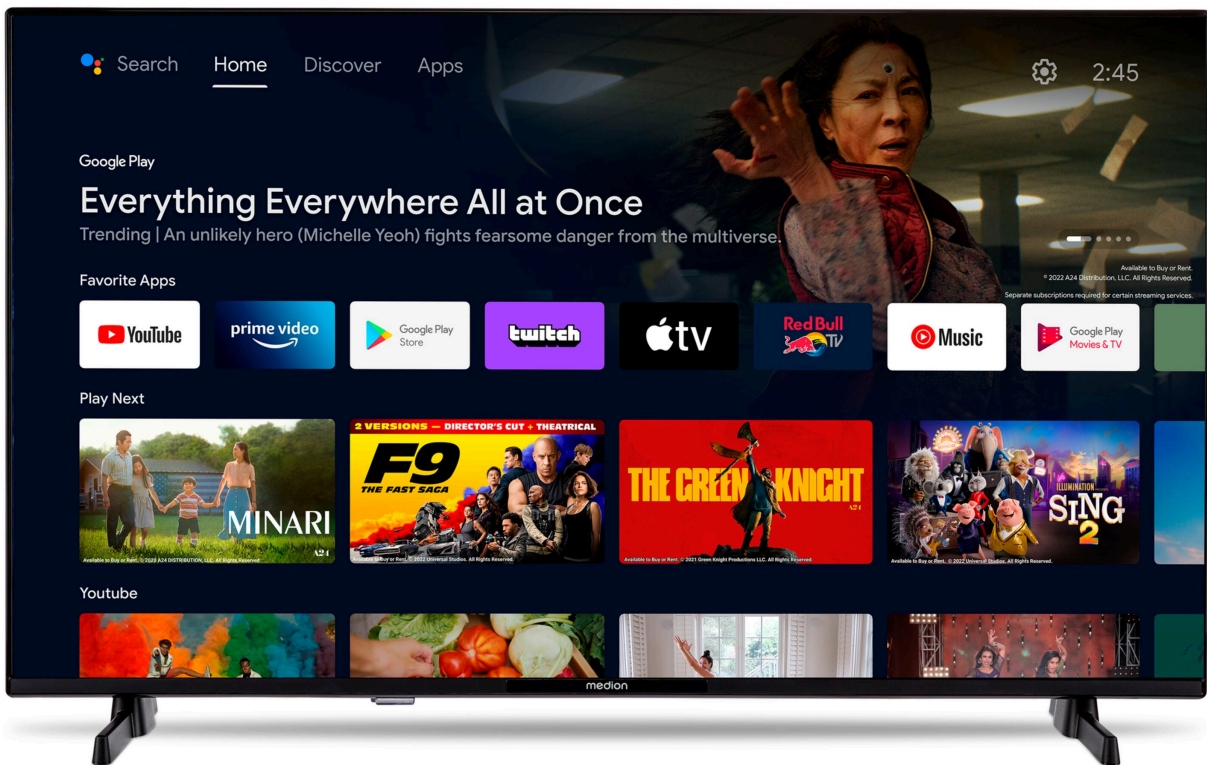

MEDION® LIFE® P8432500 (MD 843100) Android TV™, 108 cm (43"), Full HD Display, PVR ready, Bluetooth®, Netflix, Amazon Prime Video, Micro Dimming

medion

Artikelnummer: 30039835