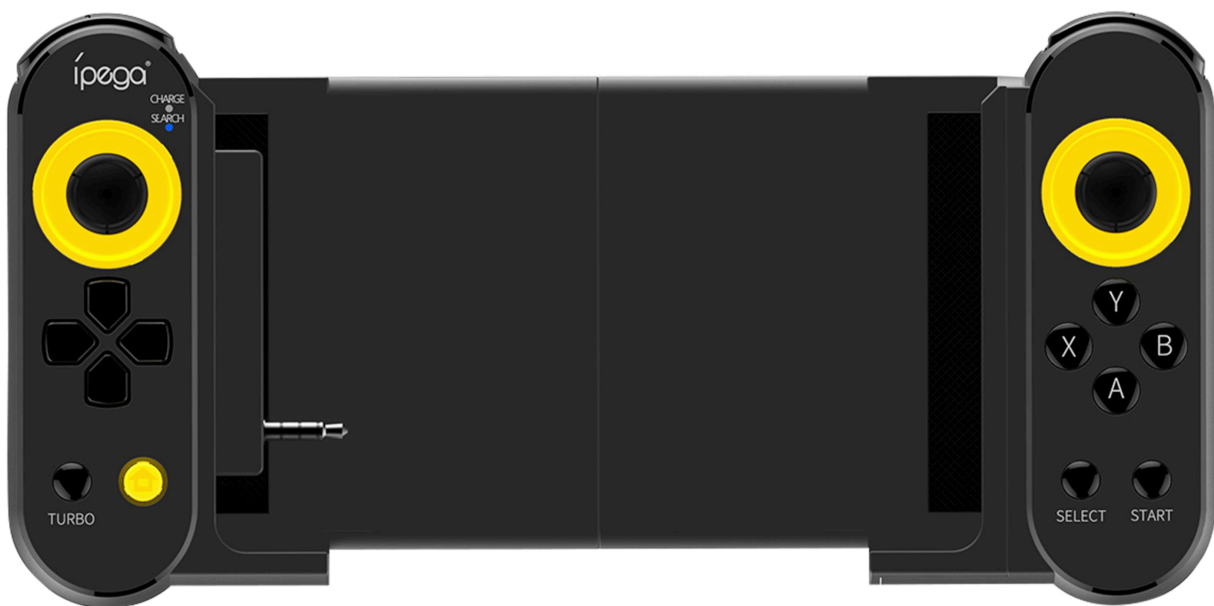

**MEDION® PG-9167 Wireless Game-Controller, Bluetooth®  
4.0, Connect & Play, kompatibel mit vielen Geräten (z.B.  
Smartphones, PC)**

**medion**

Artikelnummer: 40080054

Artikelnummer: 40080054

### Haupteigenschaften

- Kann als traditionelles Gamepad & Einhand-Gamepad verwendet werden
- Ergonomisches Design für langanhaltendes Gaming
- Bluetooth® 4.0, Connect & Play, einfach zu bedienen.
- Für Android™ & iOS Smartphones/Tablets, Windows PC, Android Smart TV/TV-Box; (Android 6.0 oder höher, iOS 11.0 oder höher)<sup>1</sup>
- Wenn der rechte Controller abgenommen ist, kann der linke Controller als Einhandsteuerung verwendet werden
- Ausgestattet mit Kopfhörer-Audioadapter
- Mit ausziehbarem Tablet-Halter, maximal ausfahrbare Größe bis zu 250 mm;
- Unterstützung der TURBO-Funktion (Beschleunigung)
- Der Akku (38mAh) hat eine Laufzeit von bis zu 15 Stunden und bis zu 30 Tage im Standby<sup>2</sup>
- Ladezeit: 2 Stunden

### Lieferumfang

- iPega PG-9167 Game-Controller
- USB-Kabel (Typ C)
- Audio-Konverter für Kopfhörer
- Bedienungsanleitung