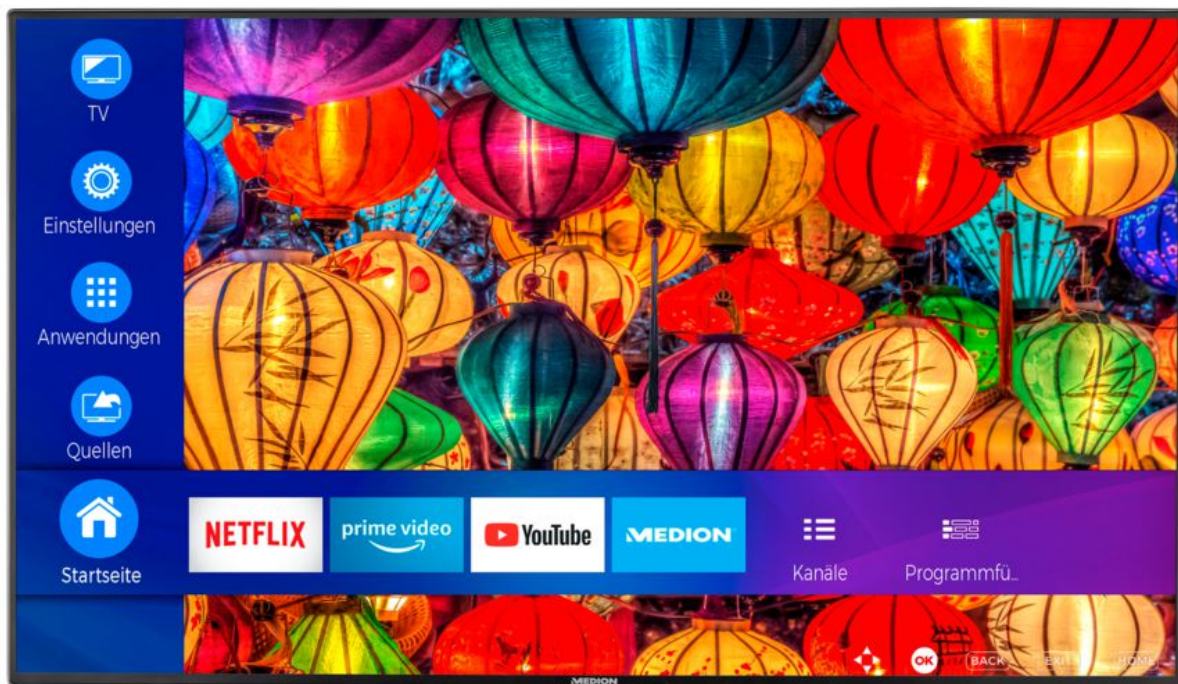

MEDION® LIFE® S14949 Smart-TV, 123,2 cm (49")
Ultra HD Fernseher, inkl. LIFE® P61220 TV-Soundbar mit
Subwoofer - ARTIKELSET

Artikelnummer : 30029763

Produktdatenblatt

Gemäß Verordnung 1062/2010

Manufacturer	MEDION
MD-Nummer	S14949 (MD32090) (MSN 30029763)
Energieeffizienzklasse	A+
Bildschirmdiagonale in cm	123,2 / 49
Leistungsaufnahme On in Watt	69
Energieverbrauch kWh/Jahr	100
Leistungsaufnahme Standby Watt	0,48
Leistungsaufnahme Off in Watt	---
Max. Auflösung	3840x2160

MEDION® LIFE® S14949 Smart-TV, 123,2 cm (49")
Ultra HD Fernseher, inkl. LIFE® P61220 TV-Soundbar mit
Subwoofer - ARTIKELSET
Artikelnummer : 30029763

MEDION® LIFE® S14949 Smart-TV, 123,2 cm (49")
Ultra HD Fernseher, inkl. LIFE® P61220 TV-Soundbar mit
Subwoofer - ARTIKELSET
Artikelnummer : 30029763

Haupteigenschaften

- **Ultra HD**
- **HD Triple Tuner** (DVB-S2, -C, -T2 HD)
- **HDR** (High Dynamic Range)
- **Dolby Vision™**
- **Micro Dimming & MEMC**
- **Integrierter Internetbrowser** (2), (3)
- **Medienportal** (2)
- **WLAN integriert**
- **Wireless Display**
- **AVS (Audio Video Sharing)**
- **PVR ready**
- **NETFLIX App und Amazon Prime Video App** (2), (5)
- **Bluetooth® Funktion**
- **Integrierter Subwoofer**
- **DTS-Sound**
- **HbbTV** (2)
- **MEDION® Life Remote App**
- **CI+ Schnittstelle**
- **Integrierter Mediaplayer**
- Edles Design mit schlankem Rahmen
- Elektronischer Programmführer (EPG) –Automatische Senderprogrammierung
- Einfache Wandmontage dank **VESA Standard** (Lochabstand 200 x 200 mm)
- Verschiedene Bildformate und Sound-Voreinstellungen wählbar
- Mehrsprachige Menüführung (OSD)
- Kindersicherung
- Sleeptimer

Eigenschaften

Paneldaten

- Statischer Kontrast von 6.000:1 (typ.)
- Dynamischer Kontrast von 24.000:1
- Physikalische Auflösung von 3.840 x 2.160 Pixel
- Seitenverhältnis 16:9
- Helligkeit 300 cd/m² (typ.)