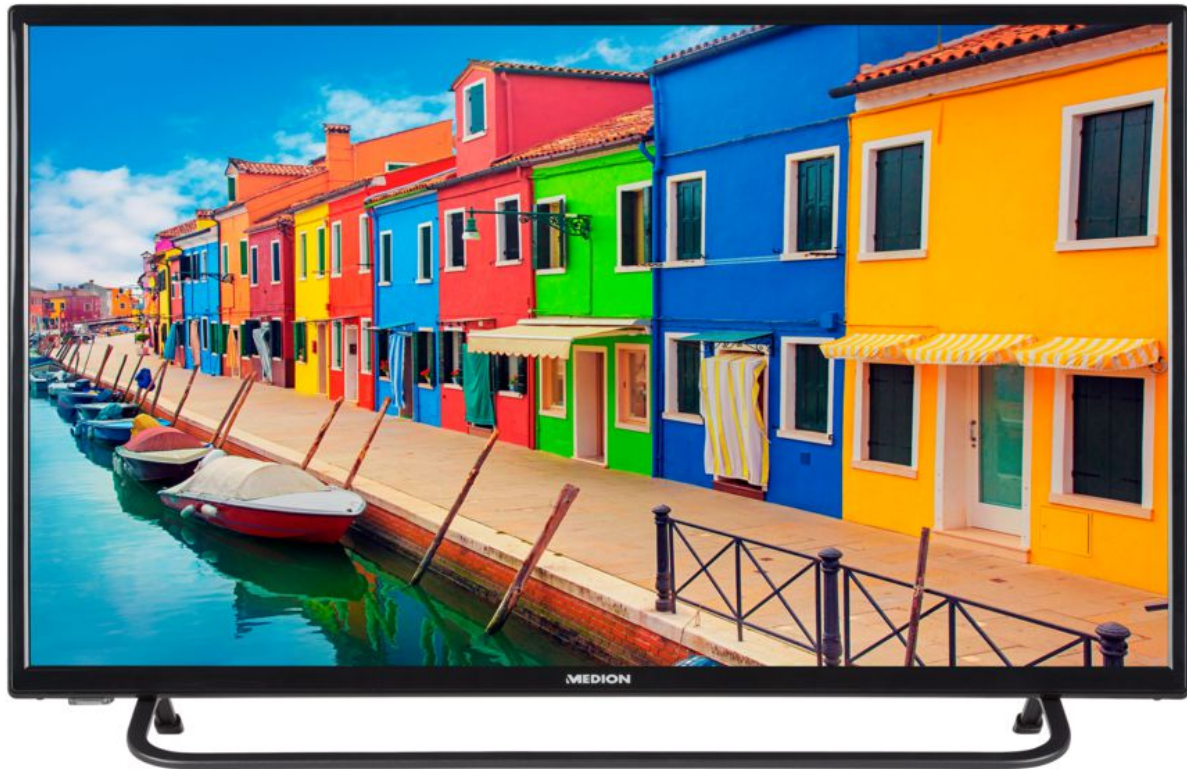

MEDION® LIFE® E13293 TV, 80 cm (31,5") Full HD, HD
Triple Tuner, integrierter Mediaplayer, CI+

Artikelnummer : 30026668

Produktdatenblatt

Gemäß Verordnung 1062/2010

Manufacturer	MEDION
MD-Nummer	E13293 (MD31393) (MSN 30026668)
Energieeffizienzklasse	A
Bildschirmdiagonale in cm	80 / 31,5
Leistungsaufnahme On in Watt	34
Energieverbrauch kWh/Jahr	50
Leistungsaufnahme Standby Watt	0,33
Leistungsaufnahme Off in Watt	---
Max. Auflösung	1920x1080

MEDION® LIFE® E13293 TV, 80 cm (31,5") Full HD, HD Triple Tuner, integrierter Mediaplayer, CI+

Artikelnummer : 30026668

MEDION®

Haupteigenschaften

- 80 cm (31,5") LCD-TV
- Sensationelles Full HD Heimkinoerlebnis mit gestochen scharfen Bildern
- HD Triple Tuner (DVB-T2 HD, DVB-C, DVB-S2) –empfangen Sie digitales Fernsehen in HD-Qualität via Kabel, Satellit und digitales Fernsehen terrestrisch ohne weitere Receiver 1
- Genießen Sie dank CI+ das volle Programm –die integrierte CI+ Schnittstelle ermöglicht in Verbindung mit entsprechendem CI+ Modul und Smart Card den Empfang von verschlüsselten Programmen
- 3 HDMI®-Eingänge für die Übertragung von HD-Bild- und Tonsignalen ohne Qualitätsverlust
- Integrierter Mediaplayer –direkte Wiedergabe Ihrer Lieblingsfotos, -musik und -filme einfach und bequem über USB-Speichermedium 2
- Videotext mit 1.000 Seiten Speicher
- Elektronischer Programmführer (EPG) –immer wissen, was läuft
- Automatische und manuelle Programmsuche und -speicherung
- Bequemes Wechseln zwischen zwei Programmen durch die SWAP Funktion
- Verschiedene Bildformate und Sound-Voreinstellungen wählbar
- Mehrsprachige Menüführung (OSD) mit besonders einfacher und intuitiver Bedienung
- Kindersicherung
- Sleptimer
- Einfache Wandmontage dank VESA-Standard (Lochabstand 100 x 100 mm)