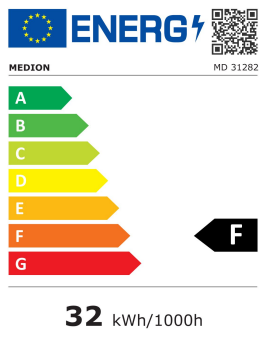

MEDION® LIFE® E13282, HD TV, 80 cm (31,5"), HD
Triple Tuner, integrierter Mediaplayer, CI+
Artikelnummer : 30031243

Produktdatenblatt

Gemäß Verordnung 1062/2010

Manufacturer	MEDION
MD-Nummer	(MD31282) (MSN 30031243)
Energieeffizienzklasse	F
Bildschirmdiagonale in cm	80 / 31,5
Leistungsaufnahme On in Watt	32
Energieverbrauch kWh/Jahr	
Leistungsaufnahme Standby Watt	
Leistungsaufnahme Off in Watt	---
Max. Auflösung	1366x768

Eigenschaften

Paneldaten:

- Statischer Kontrast von 3.000:1 (typ.)
- Dynamischer Kontrast von 10.000:1
- Physikalische Auflösung von 1.366 x 768 Pixel
- Seitenverhältnis 16:9
- Helligkeit 200 cd/m² (typ.)

Energieeffizienzdaten:

- Stromverbrauch: 32 kWh/1000h

Standardinformationen

- Mit Füßen: ca. 732 x 476 x 240 mm / ca. 3,8 kg; ohne Füße: ca. 732 x 440 x 90 mm / ca. 3,7 kg; Abstand zwischen den Füßen: 553 mm; Kartonabmessungen: ca. 775 x 510 x 125 mm / 5,9 kg

MEDION® LIFE® E13282, HD TV, 80 cm (31,5"), HD Triple Tuner, integrierter Mediaplayer, CI+
Artikelnummer : 30031243

Energie-Label

ENERGIE