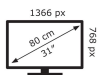

Energie-Label