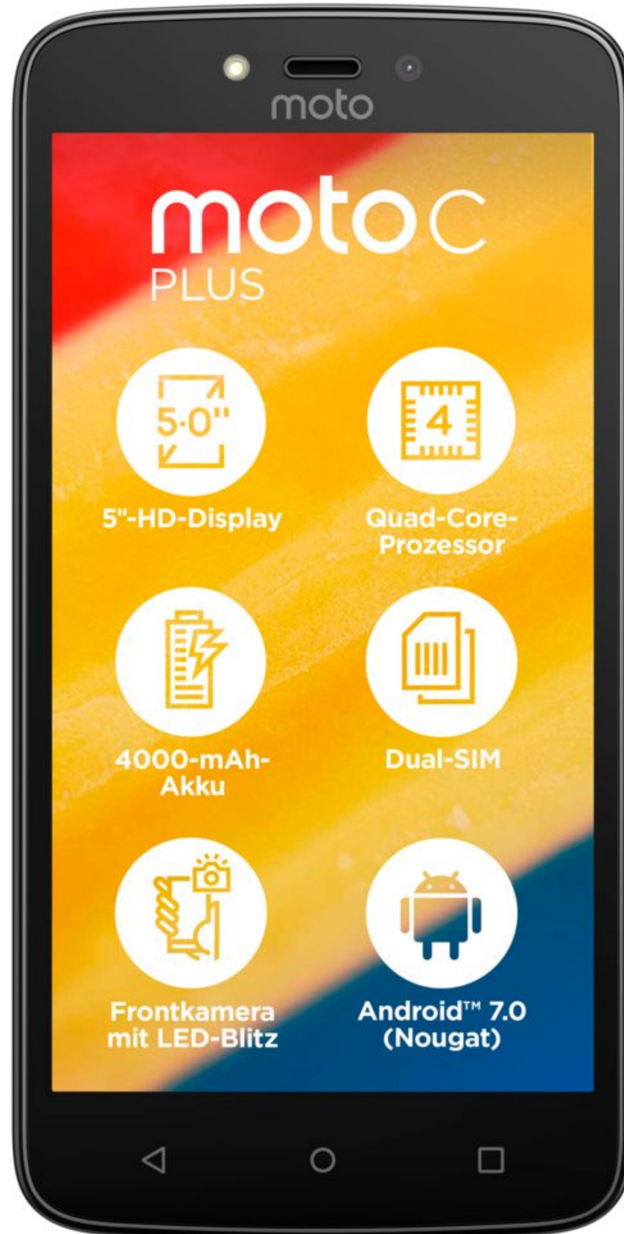

MOTOROLA Moto C Plus Smartphone, 12,7 cm (5") HD Display, Android™ 7.0, 16 GB Speicher, Quad-Core-Prozessor, Dual-SIM, LTE

medion

Artikelnummer: 30027220

Artikelnummer: 30027220

Haupteigenschaften

Display:

- 12,7 cm (5“) HD Display (1.280 x 720 Pixel)

Betriebssystem:

- Android™ 7.0 Nougat

Speicher:

- 16 GB interner Speicher (4)
- 1 GB RAM
- Dual-SIM (5)

Prozessor:

- 1,3 GHz Quad Core Prozessor

Datenübertragung:

- LTE- Modul mit einer Übertragungsrage von bis zu 50/150 Mbit/s (3)

SIM:

- Dual-SIM (Nano-SIM-Karte)

Sensoren:

- Beschleunigungssensor

Akku:

- 4.000 mAh Li-Ionen Akku

Kamera:

- 8MP Rückkamera, Fixfokus mit Blitz, digitalem Zoom
- 2 MP Frontkamera mit Blitz

Sonstiges:

- Über eine Million Apps und Spiele auf Google Play™ verfügbar (6)

Lieferumfang

- Moto C Plus
- Akku
- Netzladegerät
- USB-Daten- und Ladekabel
- Kurzanleitung
- Sicherheitshandbuch