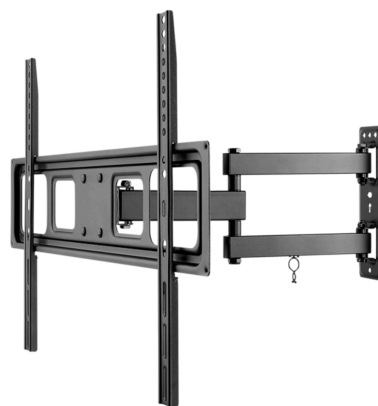

**MEDION® LIFE® S14310 108 cm (43") Ultra HD Smart-TV +
GOOBAY Basic FULLMOTION (L) Wandhalterung -
ARTIKELSET**

medion

Artikelnummer: 30031201

Artikelnummer: 30031201

Haupteigenschaften

- **Ultra HD**
- **HD Triple Tuner** (DVB-S2, -C, -T2 HD)
- **HDR** (High Dynamic Range)
- **Dolby Vision®**
- **Micro Dimming &MEMC**
- **WCG (Wide Color Gamut)**
- **Integrierter Internetbrowser** (2), (3)
- **Medienportal** (2)
- **WLAN integriert**
- **Wireless Display**
- **AVS (Audio Video Sharing)**
- **PVR ready**
- **NETFLIX App und Amazon Prime Video App** (2), (5)
- **Bluetooth® Funktion**
- **Integrierter Subwoofer**
- **DTS-Sound**
- **HbbTV** (2)
- **MEDION® Life Remote App**
- **CI+ Schnittstelle**
- **Integrierter Mediaplayer**
- **Hey Google & Alexa** –Ausgestattet für die Zukunft. Verbinden Sie Ihren Smart-TV mit einem Smart Speaker und bedienen Sie ihn per Sprachbefehle (2)
- **1.600 MPI (Motion Picture Index)**
- **Edles Design** mit schlankem Rahmen
- **Elektronischer Programmführer (EPG)** –Automatische Senderprogrammierung
- **Einfache Wandmontage** dank **VESA Standard** (Lochabstand 400 x 200 mm)
- **Verschiedene Bildformate** und **Sound-Voreinstellungen** wählbar
- **Mehrsprachige Menüführung (OSD)**
- **Kindersicherung**
- **Sleeptimer**