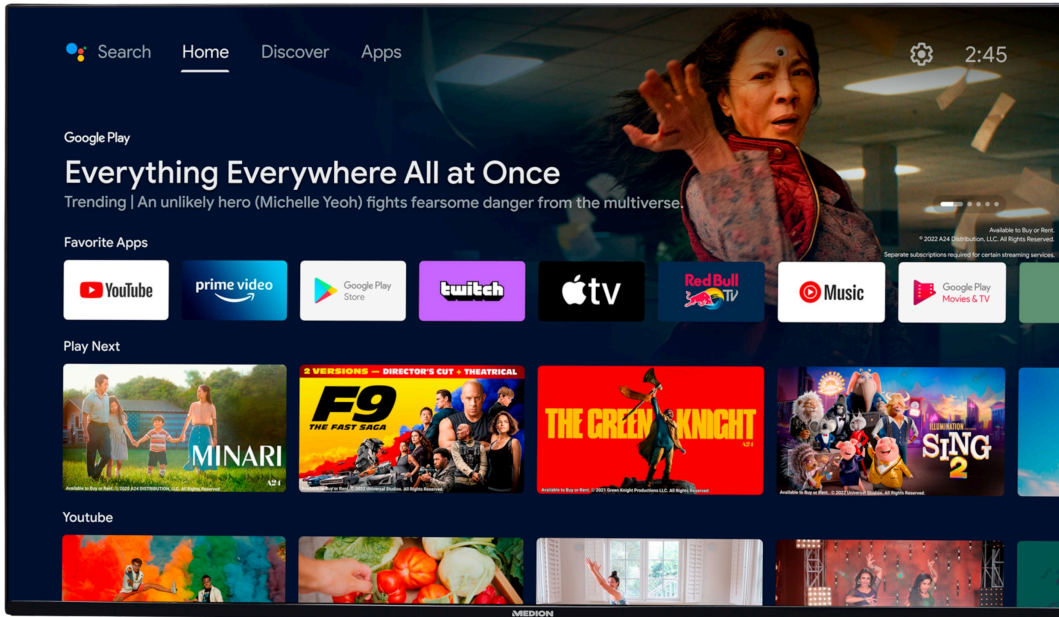

MEDION® LIFE® X16518 (MD 30062) QLED Android TV,
163,9 cm (65") Ultra HD Smart-TV +Soundbar MEDION®
LIFE® P61155 (MD44055) - ARTIKELSET

Artikelnummer: 30035450