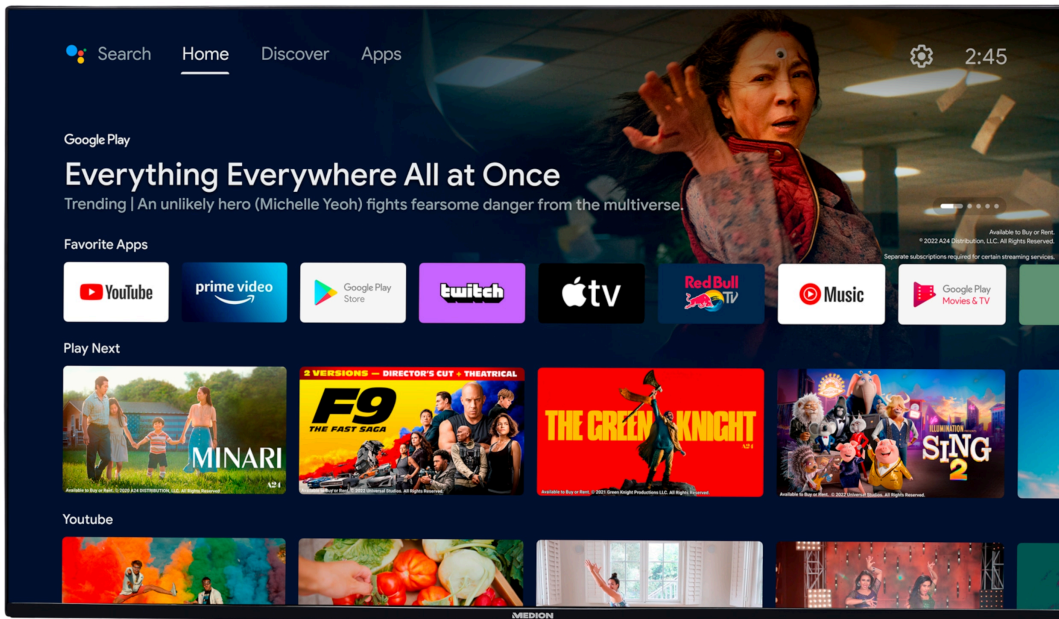

MEDION® LIFE® X16518 (MD 30062) QLED Android TV, 163,9 cm (65") Ultra HD Smart-TV +Soundbar MEDION® LIFE® P61155 (MD44055) - ARTIKELSET

medion

Artikelnummer: 30035450