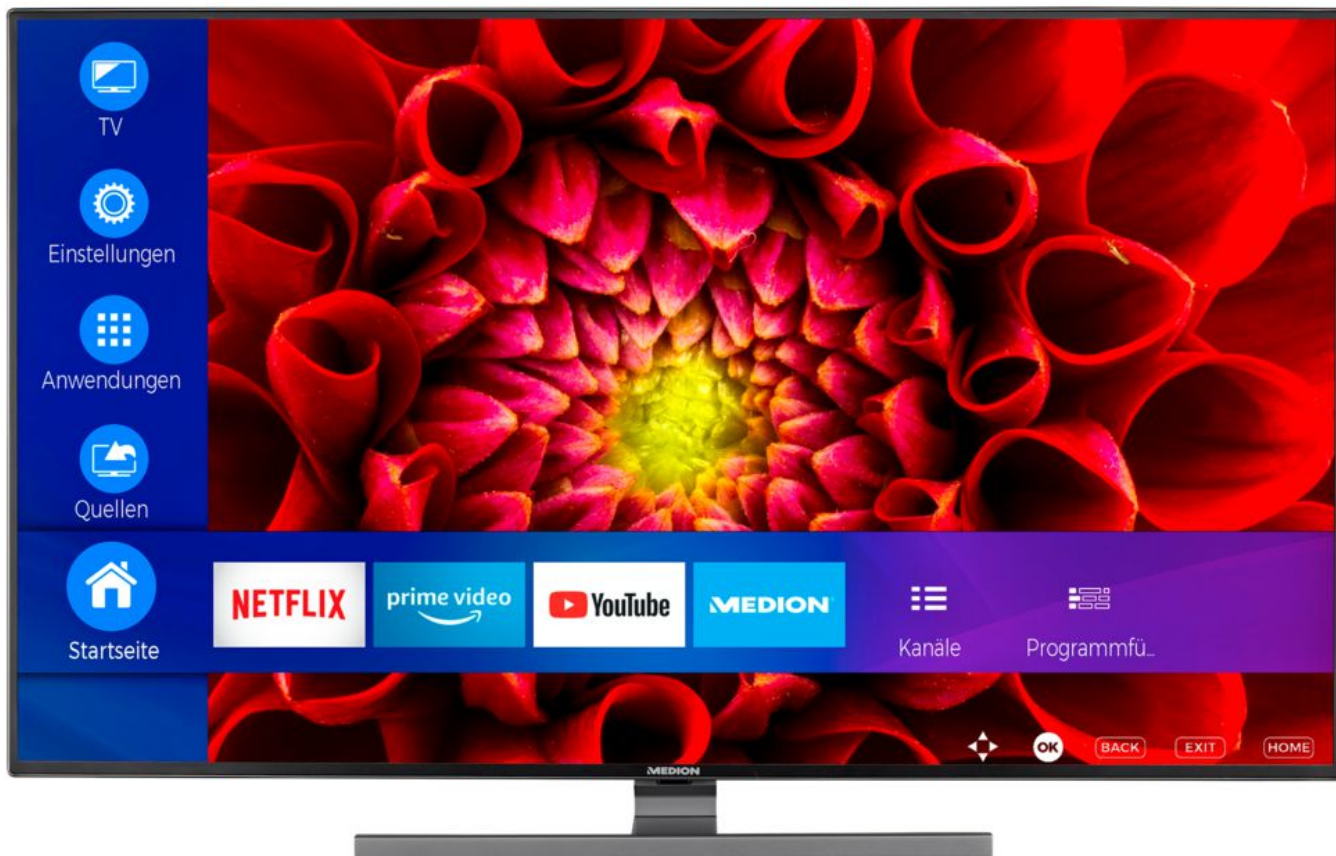

MEDION® LIFE® S14949 Smart-TV, 123,2 cm (49")
Ultra HD Display, HDR, HLG, Dolby Vision™, Micro
Dimming, MEMC, PVR ready, Netflix, Amazon Prime
Video, Bluetooth®, DTS HD, HD Triple Tuner, CI+
Artikelnummer : 30029763

Haupteigenschaften

- **Ultra HD**
- **HD Triple Tuner** (DVB-S2, -C, -T2 HD)
- **HDR** (High Dynamic Range)
- **Dolby Vision™**
- **Micro Dimming & MEMC**
- **Integrierter Internetbrowser** (2), (3)
- **Medienportal** (2)
- **WLAN integriert**
- **Wireless Display**
- **AVS (Audio Video Sharing)**
- **PVR ready**
- **NETFLIX App und Amazon Prime Video App** (2), (5)
- **Bluetooth® Funktion**
- **Integrierter Subwoofer**
- **DTS-Sound**
- **HbbTV** (2)
- **MEDION® Life Remote App**
- **CI+ Schnittstelle**
- **Integrierter Mediaplayer**
- Edles Design mit schlankem Rahmen
- Elektronischer Programmführer (EPG) –Automatische Senderprogrammierung
- Einfache Wandmontage dank **VESA Standard** (Lochabstand 200 x 200 mm)
- Verschiedene Bildformate und Sound-Voreinstellungen wählbar
- Mehrsprachige Menüführung (OSD)
- Kindersicherung
- Sleeptimer