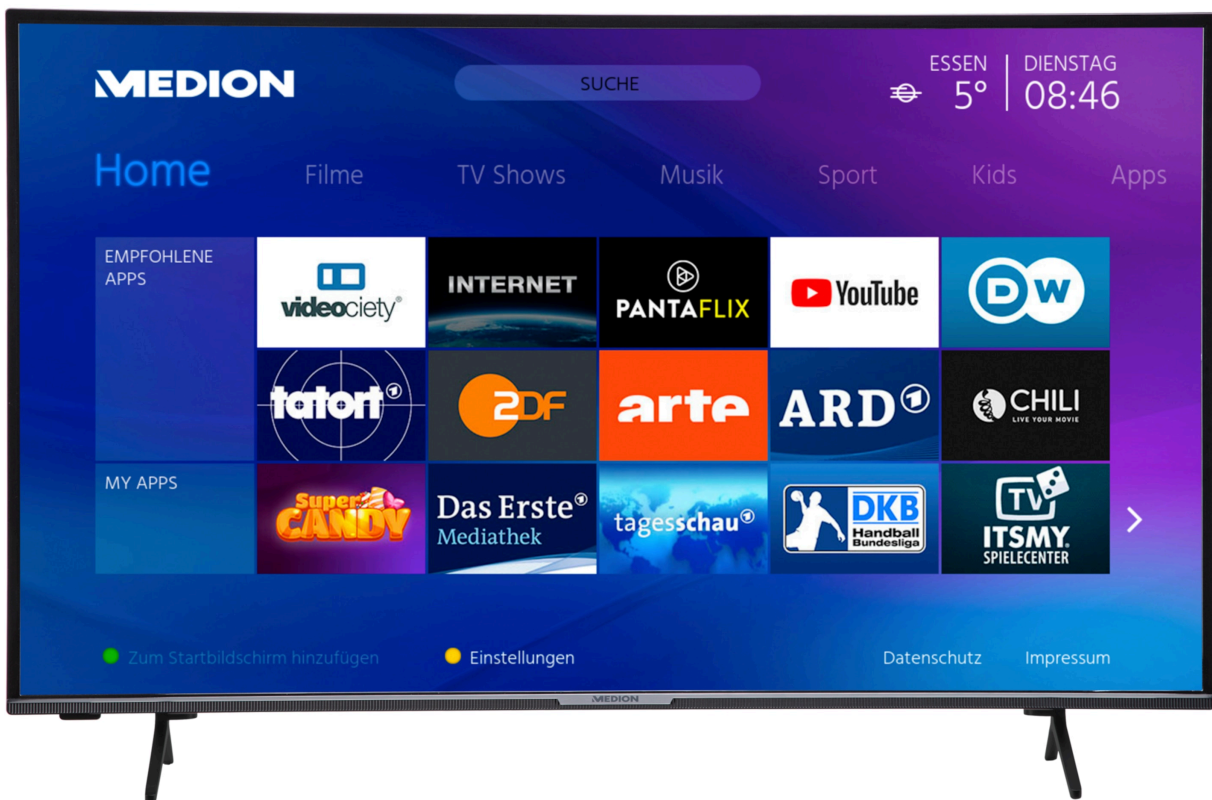

MEDION® LIFE® X15850 Smart-TV, 146,1 cm (58") Ultra HD Display, HDR, Micro Dimming, PVR ready, Netflix, Amazon Prime Video, DTS HD Sound, HD Triple Tuner, CI+

Artikelnummer: 30033218

Artikelnummer: 30033218

Haupteigenschaften

- **UHD Smart-TV**
- Sensationelles **Ultra HD** Heimkinoerlebnis mit gestochen scharfen Bildern
- **HD Triple Tuner** (DVB-S2, -C, -T2 HD) (1)
- **HDR** (High Dynamic Range)
- **Micro Dimming**
- **1.200 MPI** (Motion Picture Index)
- **Works with Hey Google & works with Alexa** – Ausgestattet für die Zukunft. Verbinden Sie Ihren Smart-TV mit einem Smart Speaker und bedienen Sie ihn per Sprachbefehle (2)
- **DTS HD Sound**
- **Integrierter Internetbrowser** (2), (3)
- **Medienportal** (2)
- **WLAN** integriert für die drahtlose Nutzung des Internets
- **Wireless Display**
- **AVS** (Audio Video Sharing)
- **NETFLIX & Amazon Prime Video App** (2), (5)
- **PVR ready**
- **HbbTV** (2)
- **MEDION® Life Remote App** (2)
- Integrierte **CI+ Schnittstelle**
- Integrierter **Mediaplayer**
- **Einfache Wandmontage** dank VESA-Standard (Lochabstand 200 x 200 mm)
- Elektronischer Programmführer (EPG)
- Automatische Senderprogrammierung (APS)
- Kindersicherung