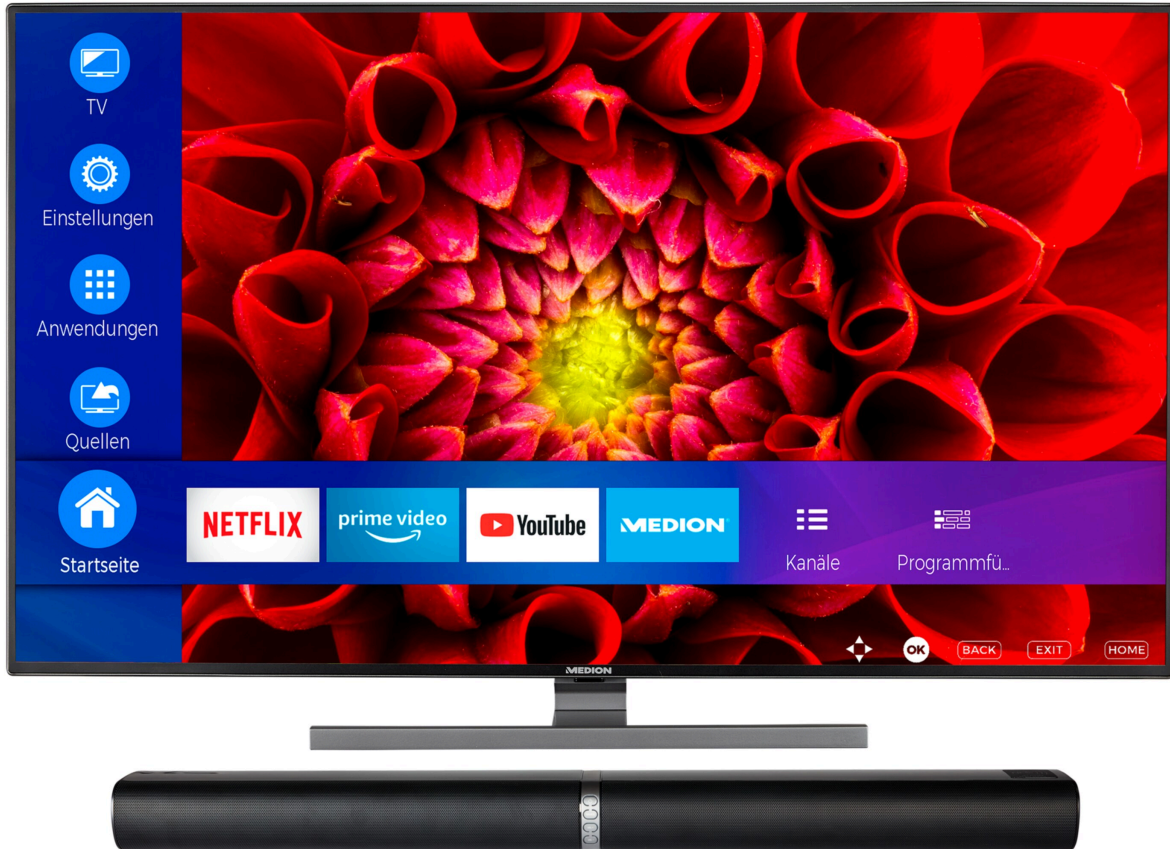

Artikelnummer: 30031206

Artikelnummer: 30031206

Haupteigenschaften

- **Ultra HD**
- **HD Triple Tuner** (DVB-S2, -C, -T2 HD)
- **HDR** (High Dynamic Range)
- **Dolby Vision®**
- **WCG** (Wide Color Gamut)
- **Micro Dimming & MEMC**
- **Integrierter Internetbrowser** (2), (3)
- **Medienportal** (2)
- **WLAN integriert**
- **Wireless Display**
- **AVS (Audio Video Sharing)**
- **PVR ready**
- **NETFLIX App und Amazon Prime Video App** (2), (5)
- **Bluetooth® Funktion**
- **Integrierter Subwoofer**
- **DTS-Sound**
- **HbbTV** (2)
- **MEDION® Life Remote App**
- **CI+ Schnittstelle**
- **Integrierter Mediaplayer**
- **1.600 MPI (Motion Picture Index)**
- Edles Design mit schlankem Rahmen
- Elektronischer Programmführer (EPG) –Automatische Senderprogrammierung
- Einfache Wandmontage dank **VESA Standard** (Lochabstand 400 x 200 mm)
- Verschiedene Bildformate und Sound-Voreinstellungen wählbar
- Mehrsprachige Menüführung (OSD)
- Kindersicherung
- Sleptimer

Eigenschaften

Paneldaten

- Statischer Kontrast von 1.200:1 (typ.)
- Dynamischer Kontrast von 24.000:1
- Physikalische Auflösung von 3.840 x 2.160 Pixel
- Seitenverhältnis 16:9
- Helligkeit 300 cd/m² (typ.)