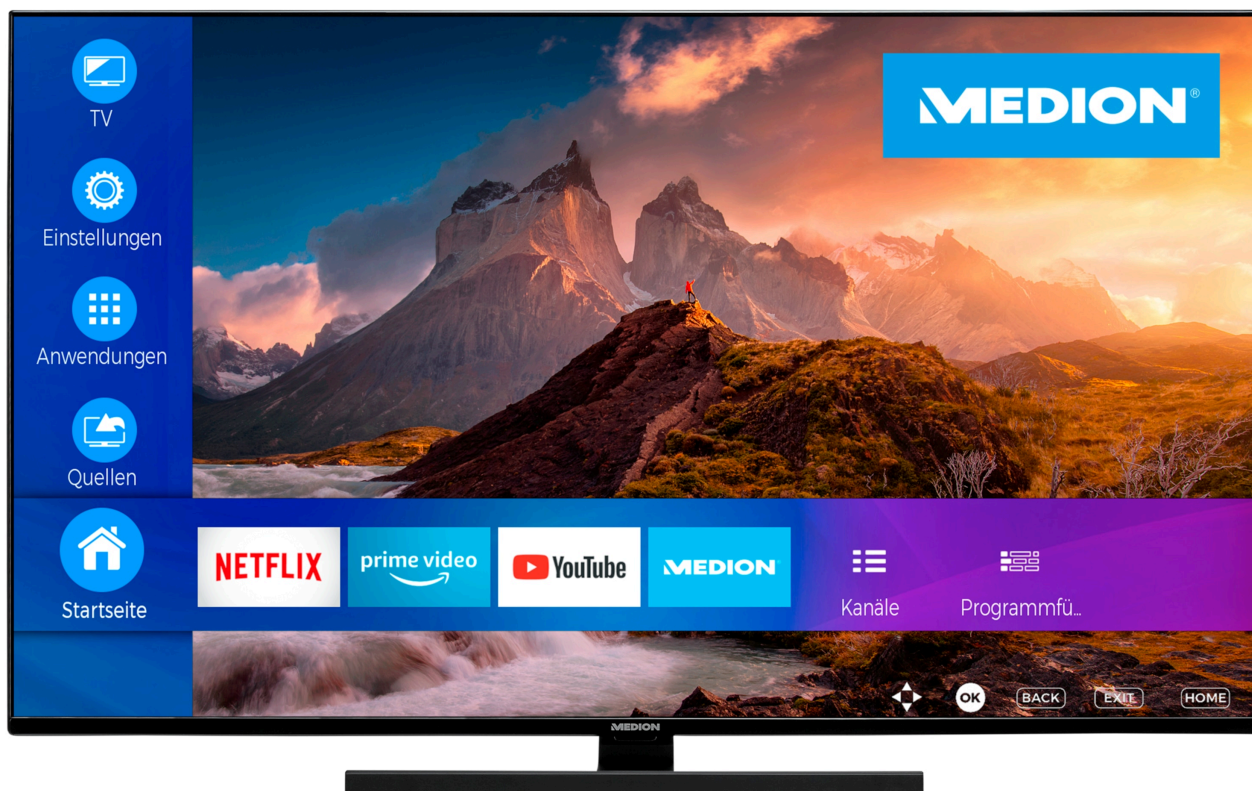

MEDION® LIFE® X15040 (MD 30606) QLED Smart-TV, 125,7 cm (50") Ultra HD Display, HDR, Dolby Vision®, Micro Dimming, MEMC, PVR ready, Netflix, Amazon Prime Video, Bluetooth®, DTS HD, Dolby Atmos®, DTS Virtual X, HD Triple Tuner, CI+

medion

Artikelnummer: 30035409

Artikelnummer: 30035409

Haupteigenschaften

- **QLED Smart-TV**
- **QLED** - das Beste was ein LED-LCD TV aktuell bieten kann. Die neue Technologie sorgt für besonders farb- und kontraststarke Bewegtbilder
- Sensationelles **Ultra HD** Heimkinoerlebnis mit gestochen scharfen Bildern
- **HD Triple Tuner** (DVB-S2, -C, -T2 HD) (1)
- **HDR (High Dynamic Range)**
- **Dolby Vision®**
- **Works with Hey Google & works with Alexa** – Ausgestattet für die Zukunft. Verbinden Sie Ihren Smart-TV mit einem Smart Speaker und bedienen Sie ihn per Sprachbefehl (2)
- **1.600 MPI (Motion Picture Index)**
- **Micro Dimming & MEMC** sorgen für noch detailreichere Bilder
- Integrierter **Internetbrowser** (2), (3)
- **Medienportal** (2)
- **WLAN** integriert für die drahtlose Nutzung des Internets
- **Wireless Display**
- **AVS (Audio Video Sharing)**
- **Bluetooth®** Funktion
- **NETFLIX & Amazon Prime Video App** (2), (5)
- **PVR ready**
- **DTS HD & DTS Virtual X, Dolby Atmos® Sound**
- **Integrierter Subwoofer**
- **HbbTV (2)**
- Integrierte **CI+ Schnittstelle**
- Integrierter **Mediaplayer** (4)
- Edles Design mit schlankem Rahmen
- Elektronischer Programmführer (EPG)
- Automatische Senderprogrammierung (APS)
- Bildoptimierung durch CTI, 3D-Kammfilter und Rauschreduktion
- Kindersicherung
- Mehrsprachige Menüführung (OSD) mit besonders einfacher und intuitiver Bedienung
- Verschiedene Bildformate und Sound-Voreinstellungen wählbar
- Sleeptimer
- **Einfache Wandmontage** dank VESA Standard (Lochabstand 200 x 200 mm)