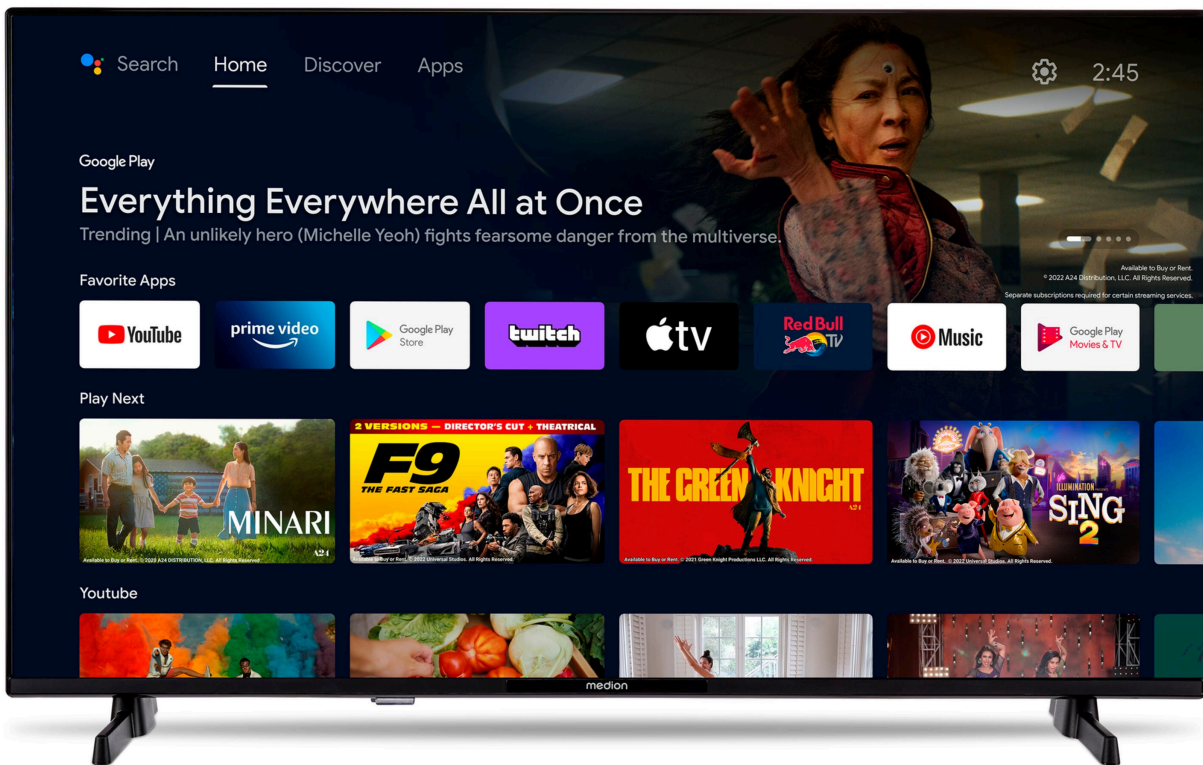

MEDION® LIFE MD 843100 Android TV™, 108 cm (43"), Full HD Display, PVR ready, Bluetooth®, Netflix, Amazon Prime Video, Micro Dimming

medion

Artikelnummer: 30042133

Artikelnummer: 30042133