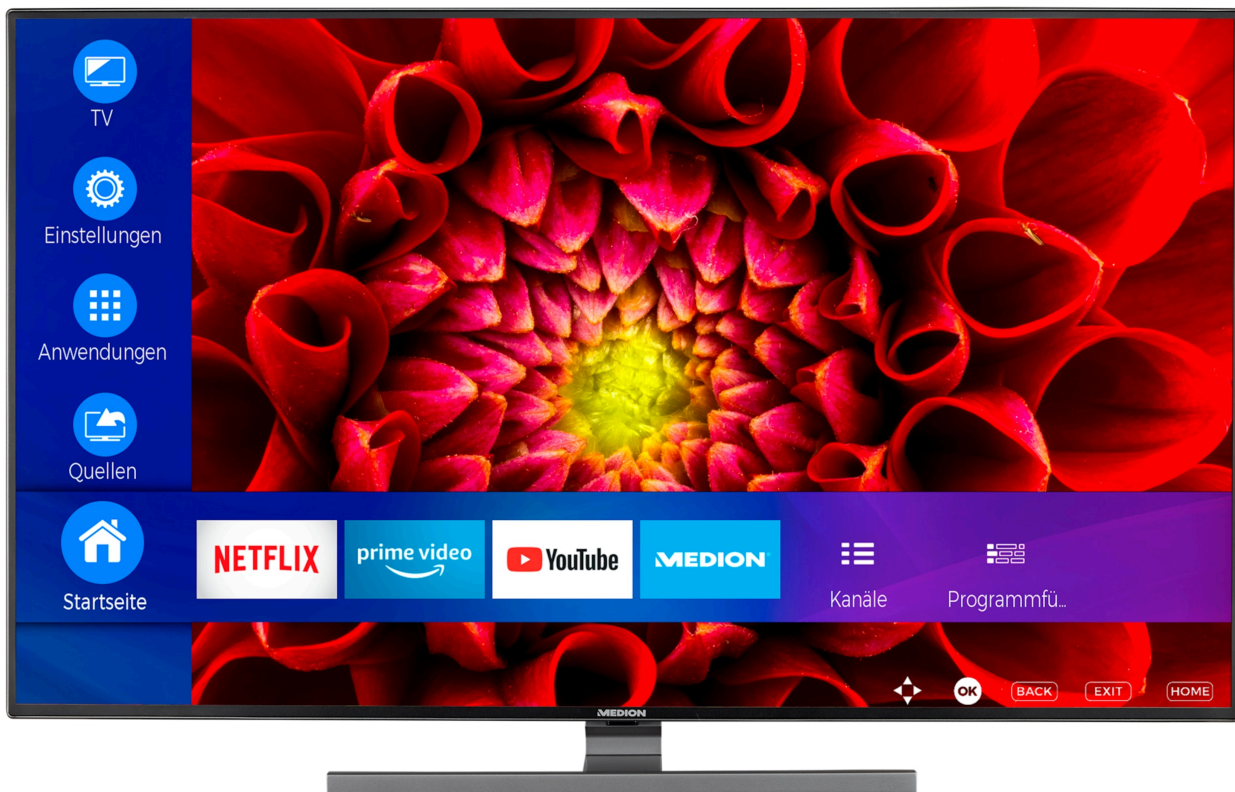

MEDION® LIFE® S14949 Smart-TV, 123,2 cm (49") Ultra HD Display, HDR, HLG, Dolby Vision™, Micro Dimming, MEMC, PVR ready, Netflix, Amazon Prime Video, Bluetooth®, DTS HD, HD Triple Tuner, CI+

medion

Artikelnummer: 30031288

Produktdatenblatt

Gemäß Verordnung 1062/2010

Manufacturer	MEDION
MD-Nummer	S14949 (MD32090) (MSN 30031288)
Energieeffizienzklasse	A+
Bildschirmdiagonale in cm	123,2 / 49
Leistungsaufnahme On in Watt	69
Energieverbrauch kWh/Jahr	100
Leistungsaufnahme Standby Watt	0,48
Leistungsaufnahme Off in Watt	---
Max. Auflösung	3840x2160

Artikelnummer: 30031288

Haupteigenschaften

- **Ultra HD**
- **HD Triple Tuner** (DVB-S2, -C, -T2 HD)
- **HDR** (High Dynamic Range)
- **Dolby Vision™**
- **Micro Dimming &MEMC**
- **Integrierter Internetbrowser** (2), (3)
- **Medienportal** (2)
- **WLAN integriert**
- **Wireless Display**
- **AVS (Audio Video Sharing)**
- **PVR ready**
- **NETFLIX App und Amazon Prime Video App** (2), (5)
- **Bluetooth® Funktion**
- **Integrierter Subwoofer**
- **DTS-Sound**
- **HbbTV** (2)
- **MEDION® Life Remote App**
- **CI+ Schnittstelle**
- **Integrierter Mediaplayer**
- Edles Design mit schlankem Rahmen
- Elektronischer Programmführer (EPG) –Automatische Senderprogrammierung
- Einfache Wandmontage dank **VESAStandard** (Lochabstand 200 x 200 mm)
- Verschiedene Bildformate und Sound-Voreinstellungen wählbar
- Mehrsprachige Menüführung (OSD)
- Kindersicherung
- Sleeptimer