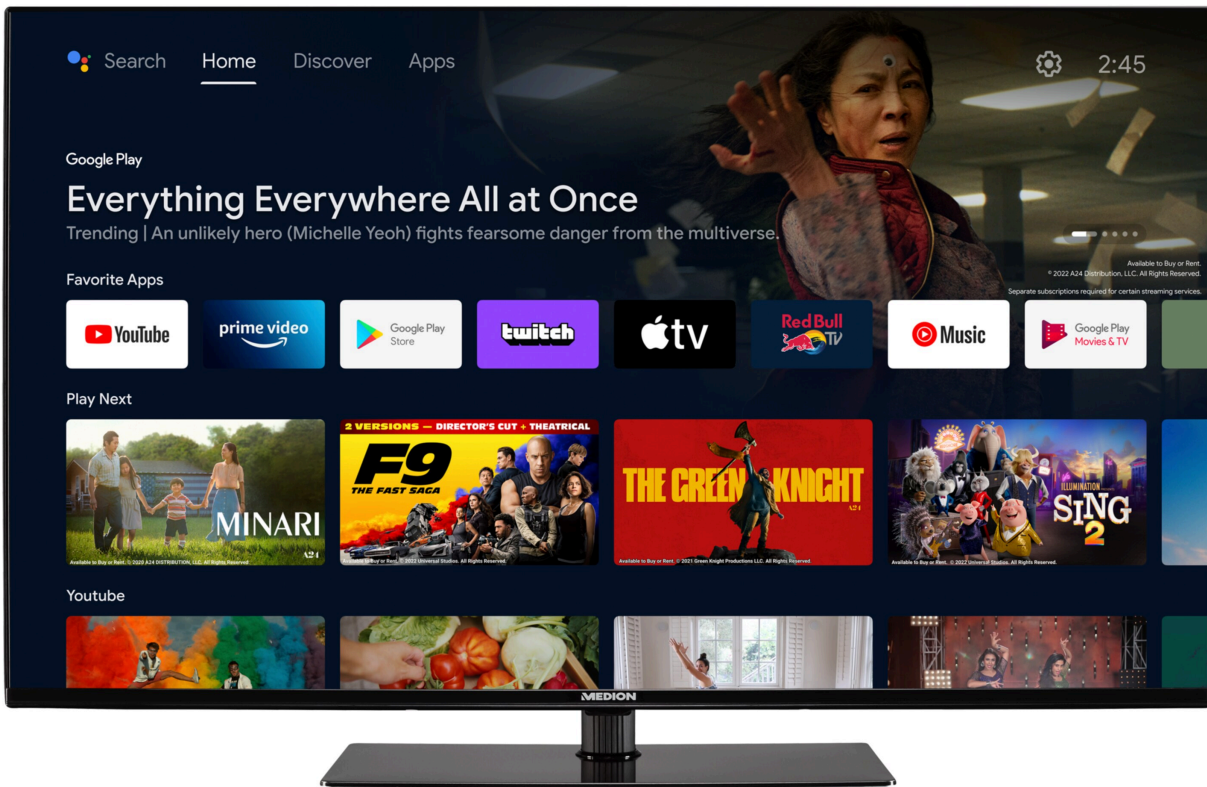

MEDION® LIFE® X14355 (MD 31476) Android TV, 108 cm (43")
Ultra HD Smart-TV, HDR, Dolby Vision®, Micro Dimming,
PVR ready, Netflix, Amazon Prime Video, Bluetooth®, Dolby
Atmos, DTS Virtual X, DTS X, HD Triple Tuner, CI+

medion

Artikelnummer: 30036112

Artikelnummer: 30036112

Haupteigenschaften

- **Android TV**
- **Sprachgesteuerte Fernbedienung mit Hey Google**
- Sensationelles **Ultra HD** Heimkinoerlebnis mit gestochen scharfen Bildern
- Works with **Hey Google** - Ausgestattet für die Zukunft. Verbinden Sie Ihren Smart-TV mit einem Smart Speaker und bedienen Sie ihn per Sprachbefehl (2)
- **HD Triple Tuner** (DVB-S2, -C, -T2 HD) (1)
- **HDR** (High Dynamic Range)
- **Dolby Vision®**
- **Micro Dimming**
- **App Store** - Lieblingsapps direkt auf den TV herunterladen (2), (5)
- **1.200 MPI** (Motion Picture Index)
- **3 HDMI®**-Eingänge für die Übertragung von HD-Bild- und Tonsignalen ohne Qualitätsverlust
- **WLAN** integriert für die drahtlose Nutzung des Internets
- **Bluetooth® Funktion**
- **NETFLIX & Amazon Prime Video App** (2), (5)
- **DTS Virtual X, DTS X, Dolby Atmos** Unterstützung
- **PVR ready**
- **HbbTV** (2)
- Integrierte **CI+ Schnittstelle**
- Integrierter **Mediaplayer** (4)
- Verschiedene Bildformate und Sound-Voreinstellungen wählbar
- Elektronischer Programmführer (EPG)
- Automatische Senderprogrammierung (APS)
- Mehrsprachige Menüführung (OSD) mit besonders einfacher und intuitiver Bedienung
- Sleeptimer
- **Einfache Wandmontage** dank VESA-Standard (Lochabstand 100 x 100 mm)