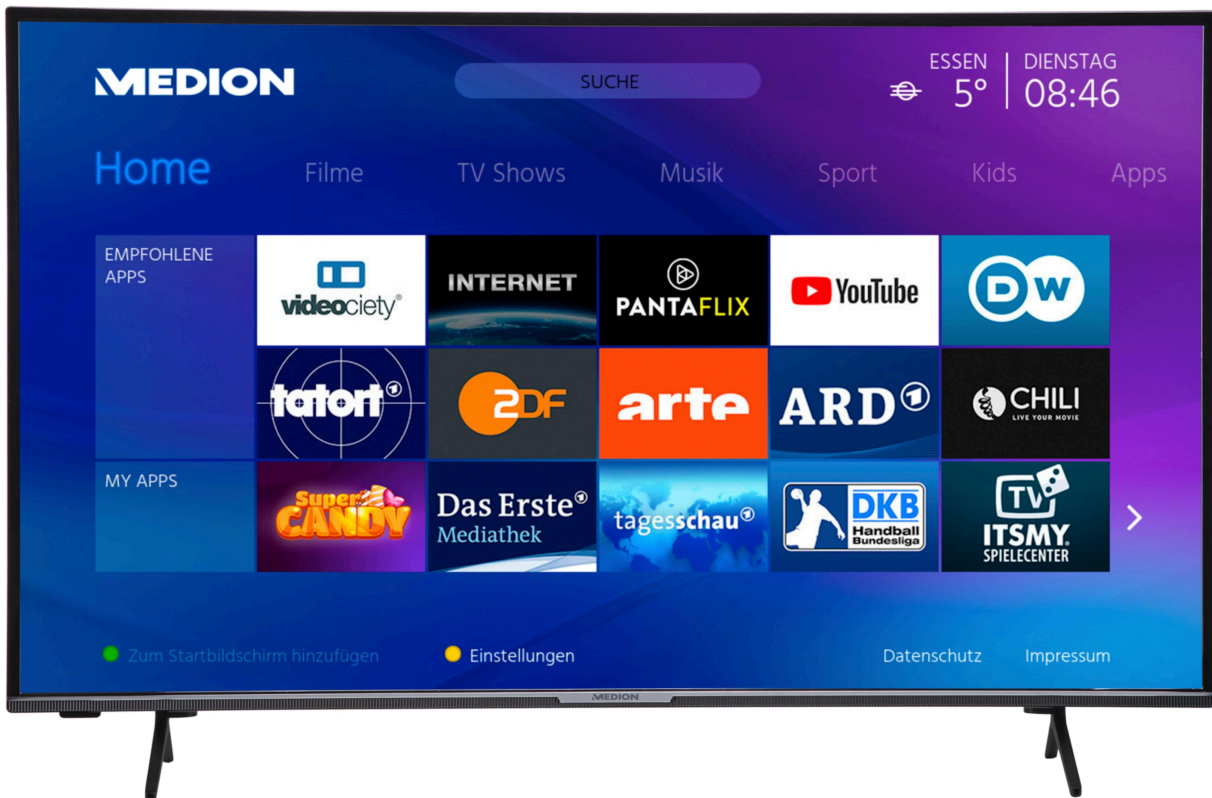

MEDION® LIFE® X15509 (MD 31243) Smart-TV, 138,8 cm (55") Ultra HD Display, HDR, Micro Dimming, PVR ready, Netflix, Amazon Prime Video, Bluetooth®, DTS HD Sound, HD Triple Tuner, CI+ (B-Ware)

medion

Artikelnummer: 30032663

Artikelnummer: 30032663

Haupteigenschaften

- **LCD-TV**
- Sensationelles **Ultra HD** Heimkinoerlebnis mit gestochen scharfen Bildern
- **HD Triple Tuner** (DVB-S2, -C, -T2 HD) (1)
- **HDR** (High Dynamic Range)
- **Micro Dimming**
- **Works with Hey Google & works with Alexa** – Ausgestattet für die Zukunft. Verbinden Sie Ihren Smart-TV mit einem Smart Speaker und bedienen Sie ihn per Sprachbefehle (2)
- **DTS HD Sound**
- **1.200 MPI** (Motion Picture Index)
- **Integrierter Internetbrowser** (2), (3)
- **Medienportal** (2)
- **WLAN** integriert für die drahtlose Nutzung des Internets
- **Wireless Display**
- **AVS** (Audio Video Sharing)
- **Bluetooth® Funktion**
- **NETFLIX & Amazon Prime Video App** (2), (5)
- **PVR ready**
- **HbbTV** (2)
- **MEDION® Life Remote App** (2)
- Integrierte **CI+ Schnittstelle**
- Integrierter **Medioplayer**
- **Einfache Wandmontage** dank VESA-Standard (Lochabstand 200 x 200 mm)
- Elektronischer Programmführer (EPG)
- Automatische Senderprogrammierung (APS)
- Kindersicherung

Eigenschaften

Paneldaten

- Statischer Kontrast von 1.300:1 (typ.)
- Dynamischer Kontrast von 24.000:1
- Physikalische Auflösung von 3.840 x 2.160 Pixel
- Seitenverhältnis 16:9
- Helligkeit 350 cd/m² (typ)