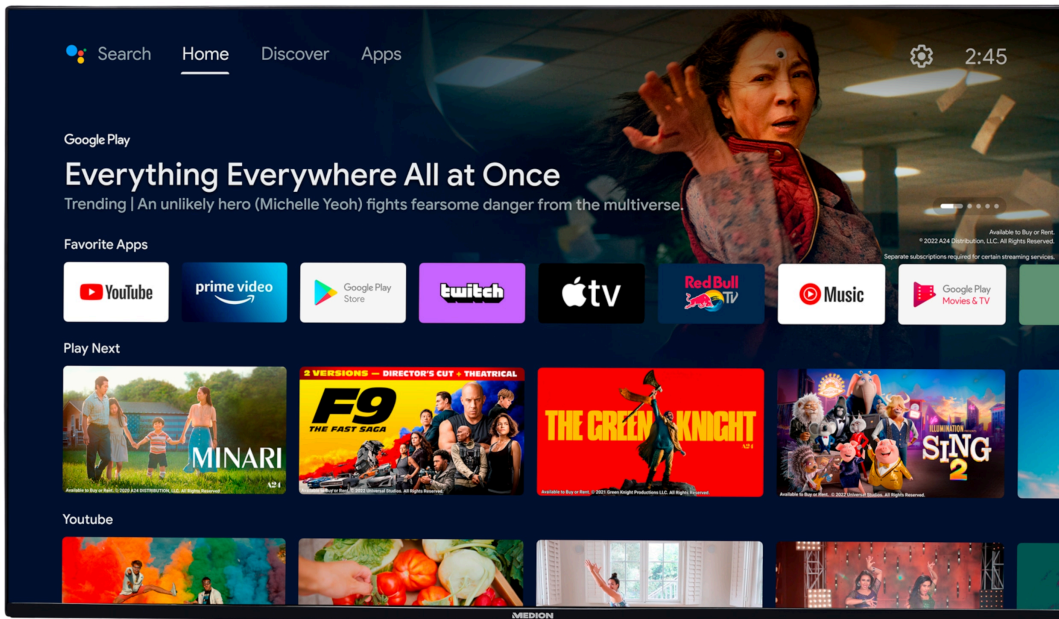

MEDION® LIFE® X14377 (MD 30075) QLED Android TV, 108 cm (43") Ultra HD Smart-TV + Soundbar MEDION® LIFE® P61155 (MD44055) - ARTIKELSET

medion

Artikelnummer: 30036192