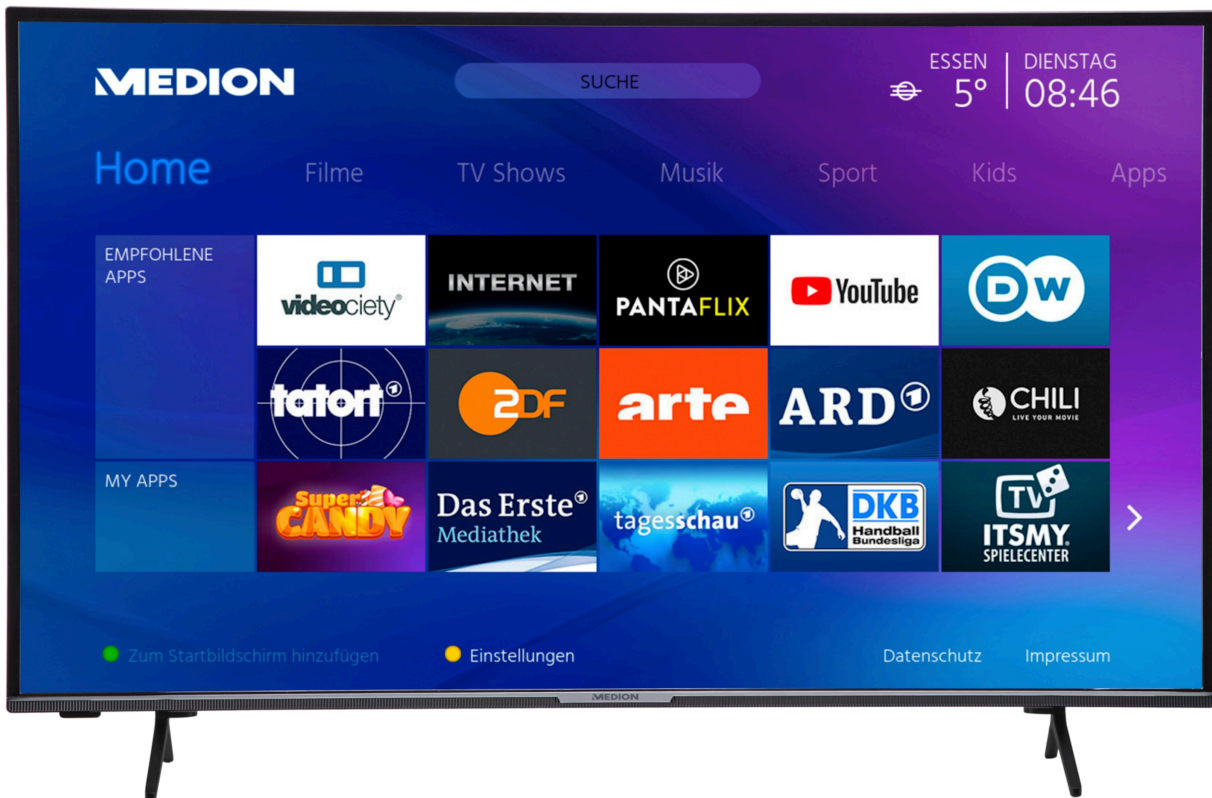

MEDION® LIFE® X15509 (MD 31243) Smart-TV, 138,8 cm (55") Ultra HD Display, HDR, Micro Dimming, PVR ready, Netflix, Amazon Prime Video, Bluetooth®, DTS HD Sound, HD Triple Tuner, CI+

medion

Artikelnummer: 30032663

### Haupteigenschaften

- **LCD-TV**
- Sensationelles **Ultra HD** Heimkinoerlebnis mit gestochen scharfen Bildern
- **HD Triple Tuner** (DVB-S2, -C, -T2 HD) (1)
- **HDR** (High Dynamic Range)
- **Micro Dimming**
- **Works with Hey Google & works with Alexa** – Ausgestattet für die Zukunft. Verbinden Sie Ihren Smart-TV mit einem Smart Speaker und bedienen Sie ihn per Sprachbefehle (2)
- **DTS HD Sound**
- **1.200 MPI** (Motion Picture Index)
- **Integrierter Internetbrowser** (2), (3)
- **Medienportal** (2)
- **WLAN** integriert für die drahtlose Nutzung des Internets
- **Wireless Display**
- **AVS** (Audio Video Sharing)
- **Bluetooth® Funktion**
- **NETFLIX & Amazon Prime Video App** (2), (5)
- **PVR ready**
- **HbbTV** (2)
- **MEDION® Life Remote App** (2)
- Integrierte **CI+ Schnittstelle**
- Integrierter **Medioplayer**
- **Einfache Wandmontage** dank VESA-Standard (Lochabstand 200 x 200 mm)
- Elektronischer Programmführer (EPG)
- Automatische Senderprogrammierung (APS)
- Kindersicherung

### Lieferumfang

- Smart-TV (MD31243)
- Standfüße inkl. Schrauben
- Fernbedienung inkl. Batterien
- Bedienungsanleitung
- Garantie-Booklet