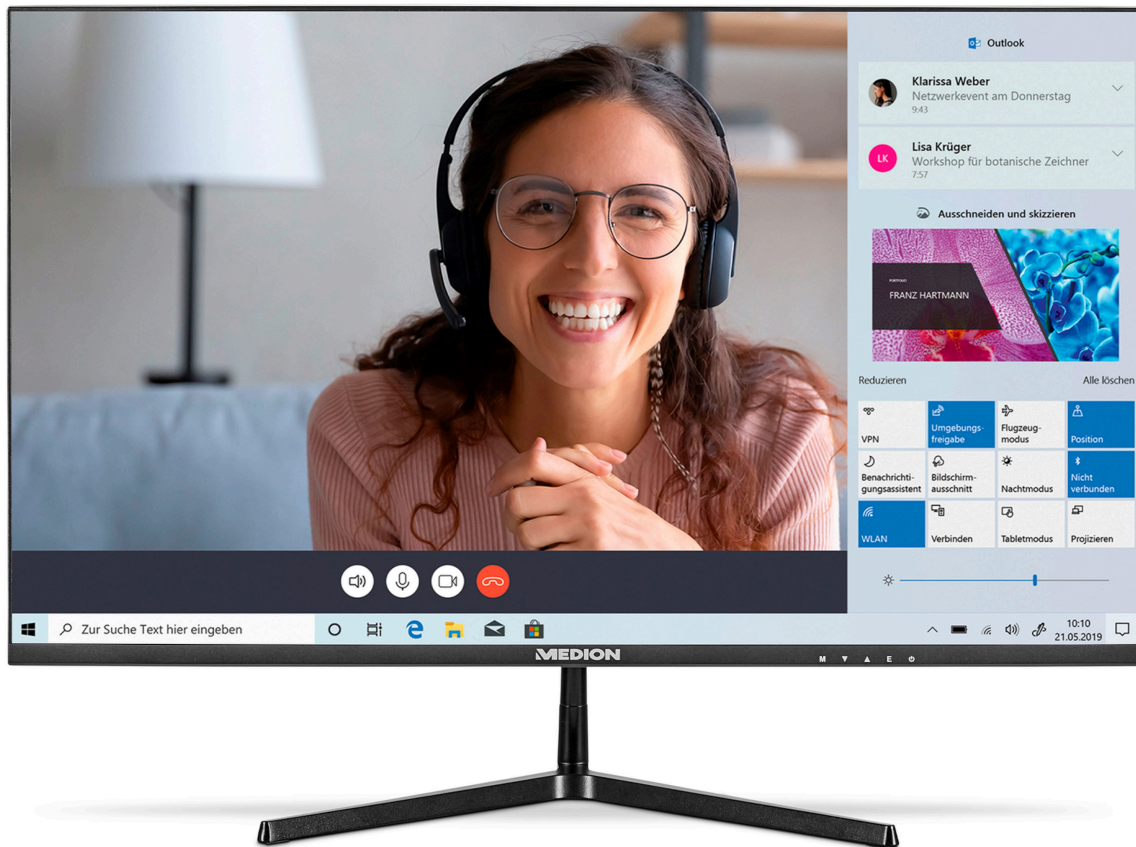

Artikelnummer: 30037893

Hauptigenschaften

- 68,6 cm (27") Widescreen FHD-Monitor
- Sensationell scharfe Bilder dank Full HD Auflösung
- HDR (High Dynamic Range)
- HDMI® -Eingang für digitale HD-Bild und Tonwiedergabe ohne Qualitätsverlust
- Edles Gehäuse in rahmenlosem Design
- Mehrsprachige Menüführung (OSD) - Intuitive Führung durch die Einstellungsoptionen
- Einfache Wandmontage dank VESA Standard (Lochabstand 100 x 100 mm)

Artikelnummer: 30037893

Lieferumfang

- FHD-Monitor P52726 (MD 20154)
- Bildschirmfuß
- HDMI®-Kabel, Netzadapter
- Dokumentation

Anschlüsse

- 1 x HDMI® 1.4 mit HDCP-Entschlüsselung
- 1 x DisplayPort 1.2
- 1 x VGA (15 Pin D-Sub)
- Kopfhöreranschluss (3,5 mm Klinke)
- Netzteilanschluss (DC IN)

Eigenschaften

Paneldaten:

- Statischer Kontrast von 1.300:1 (typ.)
- Physikalische Auflösung von 1.920 x 1.080 Pixel
- Seitenverhältnis 16:9
- Helligkeit 300 cd/m² (typ.)
- Reaktionszeit 14 ms (typ.)
- Reaktionszeit 7 ms (Overdrive, typ.)
- Blickwinkel (CR>10) 17 8 °H/V (typ.)
- Neigungswinkel einstellbar von -5° bis 15° (+/-2°)
- Bildschirmaktualisierungsrate 50 - 100 Hz
- Anti -flicker
- Anti Bluelight
- Anti glare